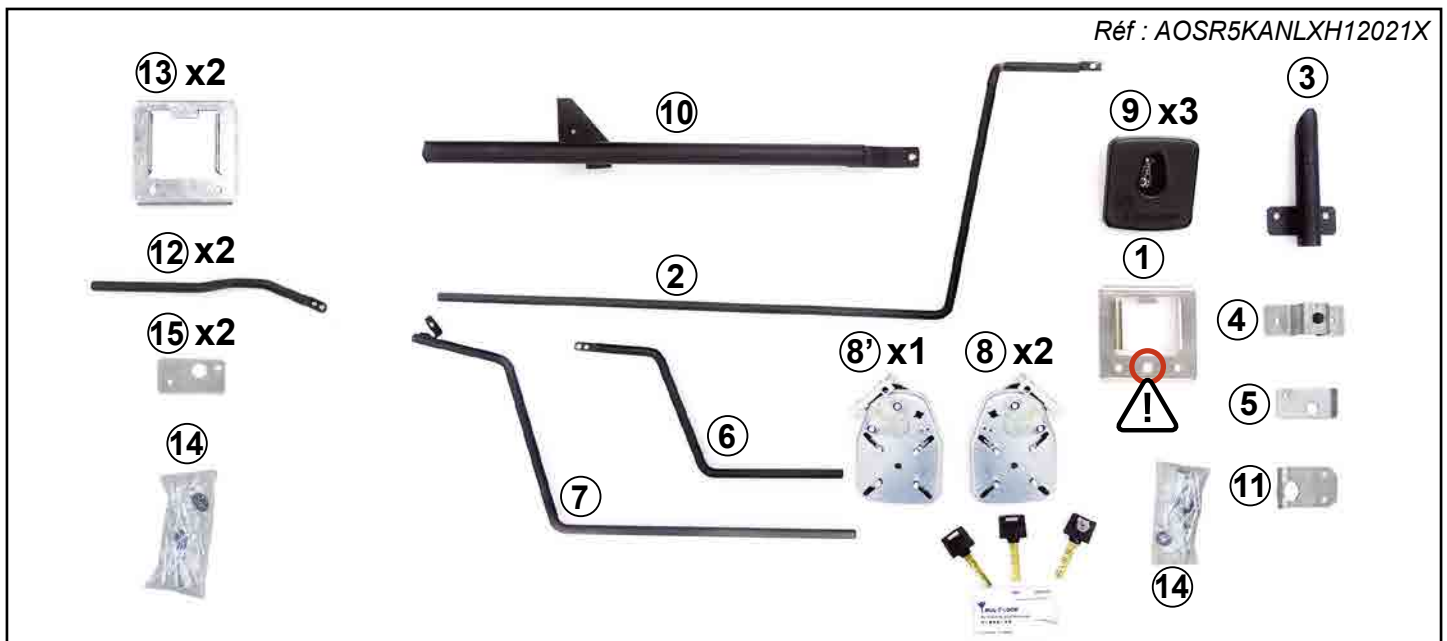

Réf : AOSR5KANLXH12021X