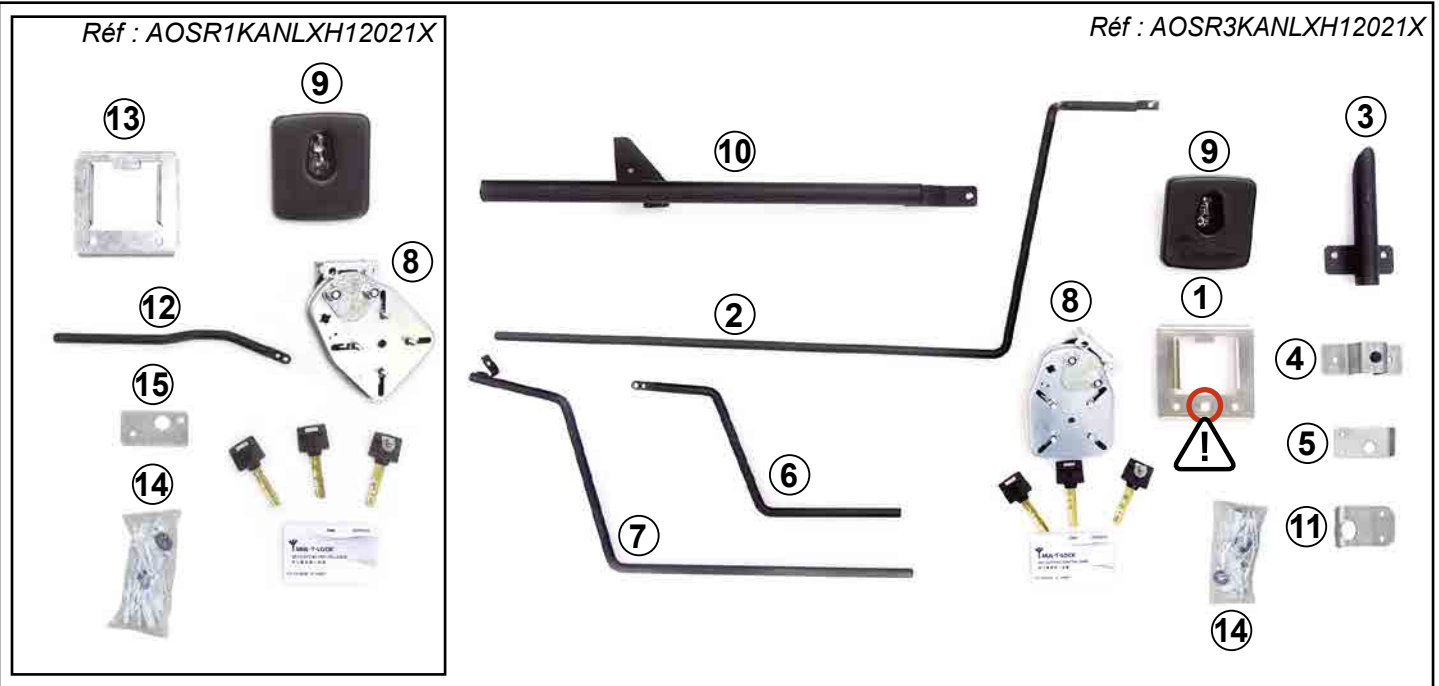

NOTICE DE MONTAGE KIT 3 POINTS ET 1 POINT

RENAULT KANGOO III 2021 (2021 à ce jour)

MERCEDES CITAN II (2022 à ce jour)

ASSA ABLOY

Une marque du Groupe ASSA

Réf : AOSR1KANLXH12021X

Réf : AOSR3KANLXH12021X

Réf : AOSR4KANLXH12021X (7711947888)