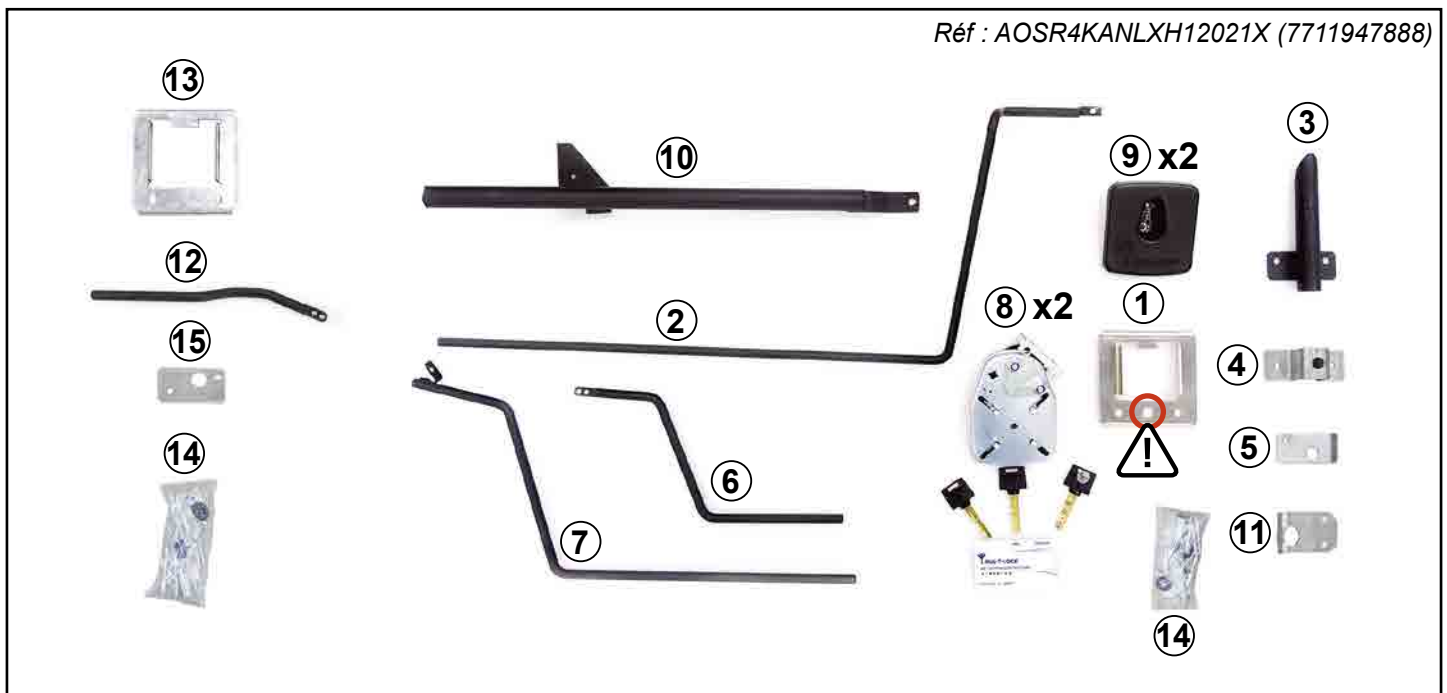

NOTICE DE MONTAGE KIT 3 POINTS ET 1 POINT

RENAULT KANGOO III 2021 (2021 à ce jour)

MERCEDES CITAN II (2022 à ce jour)

ASSA ABLOY

Une marque du Groupe ASSA

Réf : AOSR1KANLXH12021X

Réf : AOSR3KANLXH12021X

Réf : AOSR4KANLXH12021X (7711947888)