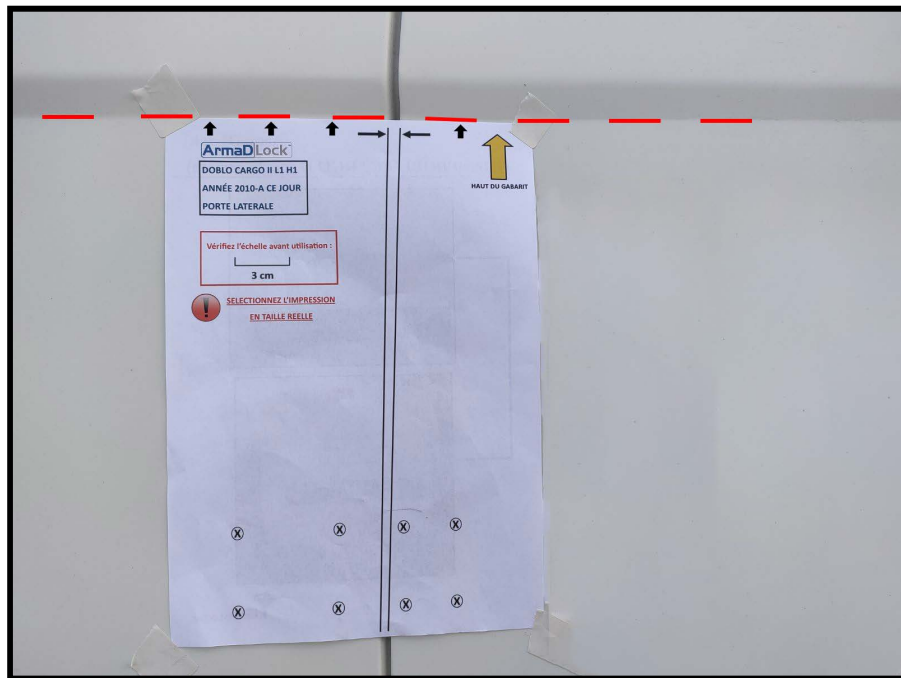

ArmaD Lock™

GABARITS DOBLO CARGO II

L1 - H1

ANNÉE 2010 A 2020

↪ **Porte latérale**

↪ **Porte arrière**

((MVP))®

 **MUL-T-LOCK®**

Gabarit DOBLO CARGO II (porte latérale)

HAUT DU GABARIT

ArmaD Lock™

DOBLO CARGO II L1 H1

ANNÉE 2010-A 2020

PORTE LATÉRALE

Vérifiez l'échelle avant utilisation :

3 cm

SELECTIONNEZ L'IMPRESSION

EN TAILLE REELLE

ArmaDLock™

**DOBLO CARGO II L1 H1
ANNÉE 2010-A 2020**

PORTE ARRIERE

Vérifiez l'échelle avant utilisation :

3 cm

SELECTIONNEZ L'IMPRESSION