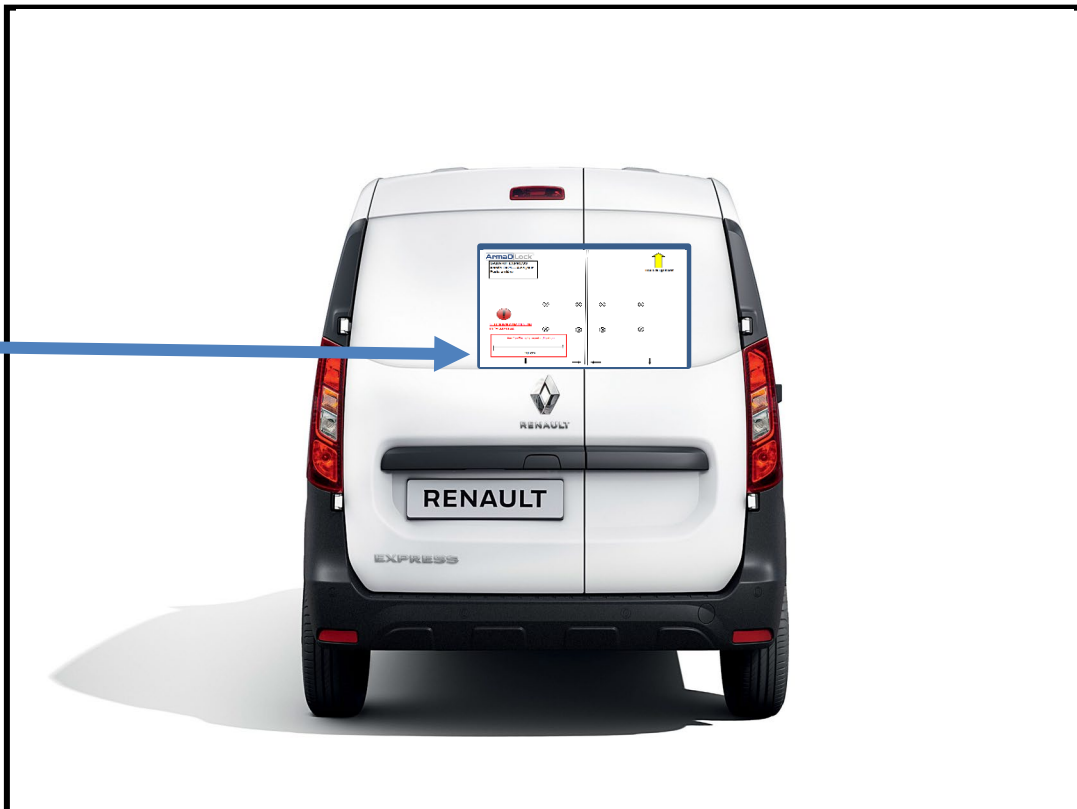

ArmaD | **Lock**™

GABARITS
EXPRESS VAN ANNEE 2021
A CE JOUR

Porte latérale

Porte arrière

RAIL

ArmaDLock™

GABARIT EXPRESS

ANNEE 2021— A CE JOUR

PORTE LATERALE

SELECTIONNEZ L'IMPRESSION EN TAILLERELLE

Vérifiez l'échelle avant utilisation :

10 cm

Haut du gabarit

Gabarit EXPRESS VAN 2021 (porte arrière)

GABARIT EXPRESS
Année 2021— A ce jour
Porte arrière

SELECTIONNEZ L'IMPRESSION
EN TAILLE REELLE

Vérifiez l'échelle avant utilisation :

10 cm

Haut du gabarit