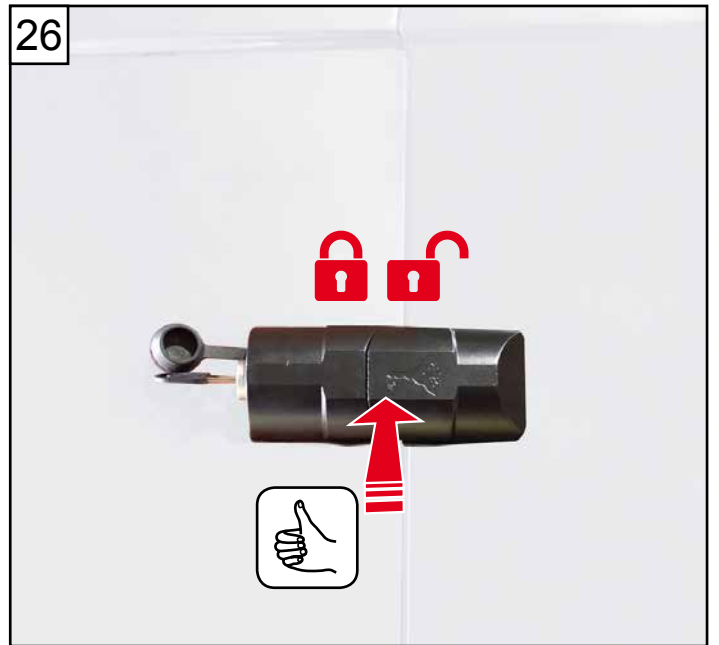

Jumpy

Expert

Vivaro

www.ifz-berlin.de

NOT : 3409

Réf : 16 192 288 80

Réf : 16 192 289 80

Serrure renforcée porte latérale

JUMPY III L2 H1

JUMPY III L3 H1

JUMPY III L2 H1
JUMPY III L3 H1

Gabarit de perçage
Côté extérieur
Porte latérale

100%

3 cm

ArmaD Lock™

**JUMPY III L2 H1
JUMPY III L3 H1**