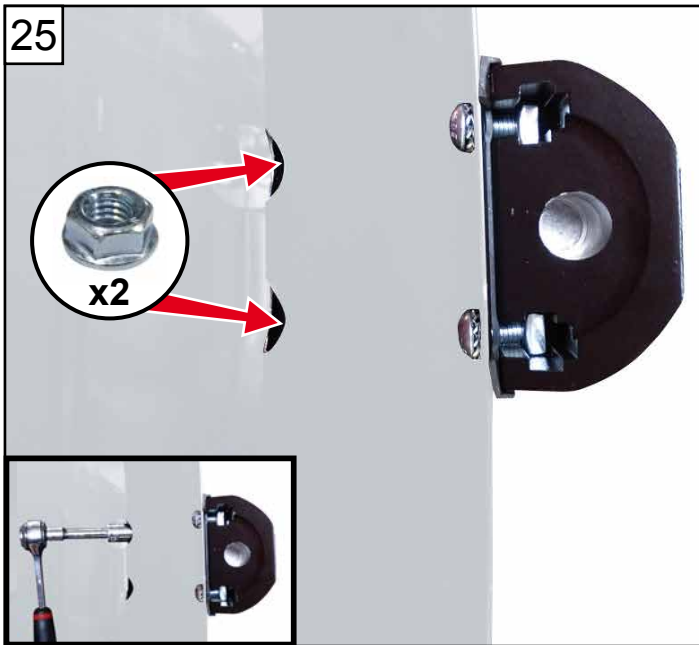

JUMPY III L2 H1

JUMPY III L3 H1

JUMPY III L2 H1
JUMPY III L3 H1

Gabarit de perçage
Côté extérieur
Porte latérale

100%

3 cm

ArmaD Lock™

**JUMPY III L2 H1
JUMPY III L3 H1**

**Gabarit de perçage
Côté extérieur
Porte latérale**

100%

3 cm