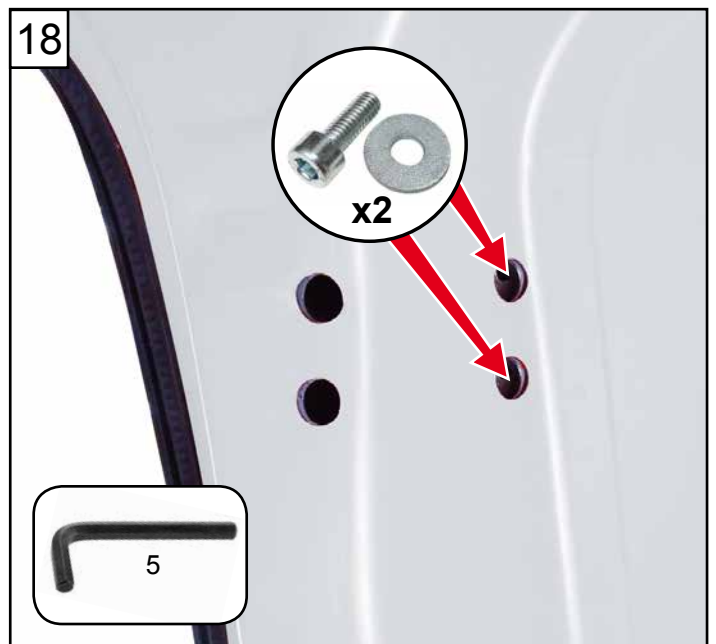

Jumpy

Expert

Vivaro

www.ifz-berlin.de

NOT : 3409

Réf : 16 192 288 80

Réf : 16 192 289 80

Serrure renforcée porte latérale

JUMPY III L2 H1

JUMPY III L3 H1

JUMPY III L2 H1
JUMPY III L3 H1

Gabarit de perçage
Côté extérieur
Porte latérale

100%

3 cm

ArmaD Lock™

**JUMPY III L2 H1
JUMPY III L3 H1**

**Gabarit de perçage
Côté extérieur
Porte latérale**

100%

3 cm