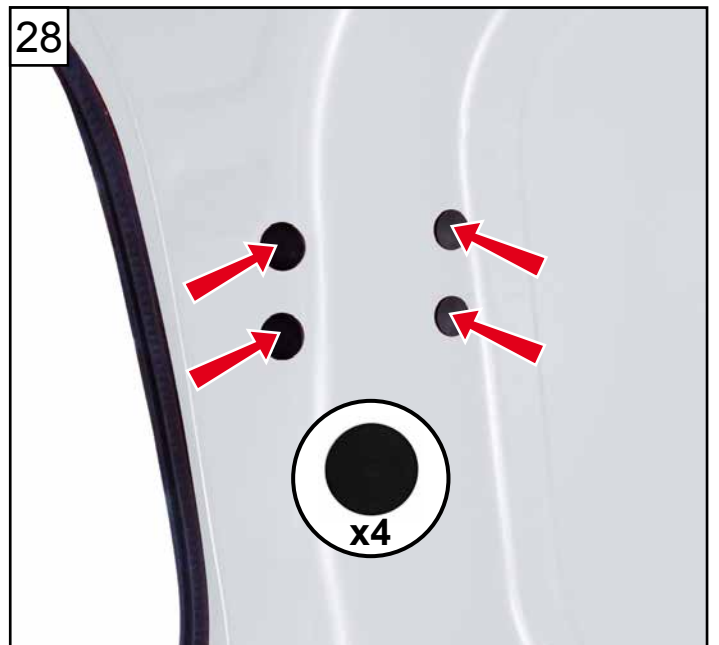

JUMPY III L2 H1

JUMPY III L3 H1

JUMPY III L2 H1
JUMPY III L3 H1

Gabarit de perçage
Côté extérieur
Porte latérale

100%

3 cm

ArmaD Lock™

**JUMPY III L2 H1
JUMPY III L3 H1**

**Gabarit de perçage
Côté extérieur
Porte latérale**

100%

3 cm