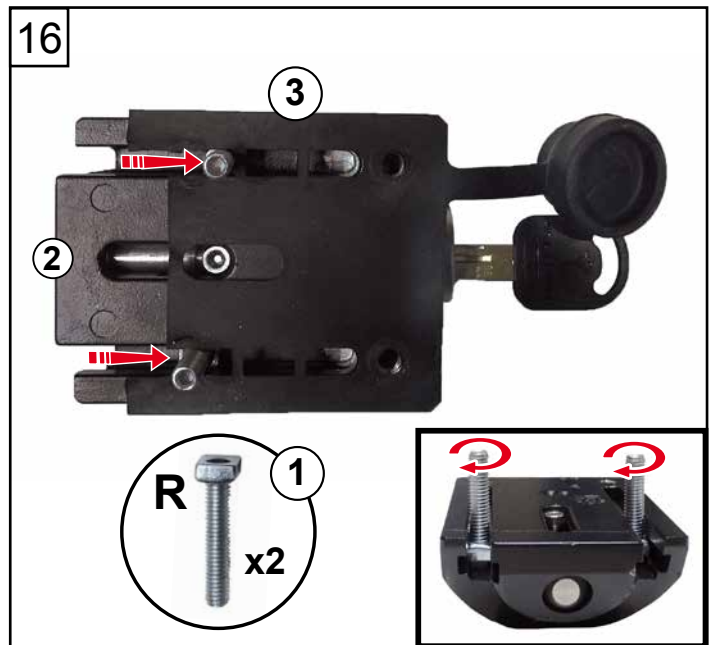

Jumpy

Expert

Vivaro

www.ifz-berlin.de

NOT : 3409

Réf : 16 192 288 80

Réf : 16 192 289 80

Serrure renforcée porte latérale

JUMPY III L2 H1

JUMPY III L3 H1

JUMPY III L2 H1
JUMPY III L3 H1

Gabarit de perçage
Côté extérieur
Porte latérale

100%

3 cm

ArmaD Lock™

**JUMPY III L2 H1
JUMPY III L3 H1**

**Gabarit de perçage
Côté extérieur
Porte latérale**

100%

3 cm