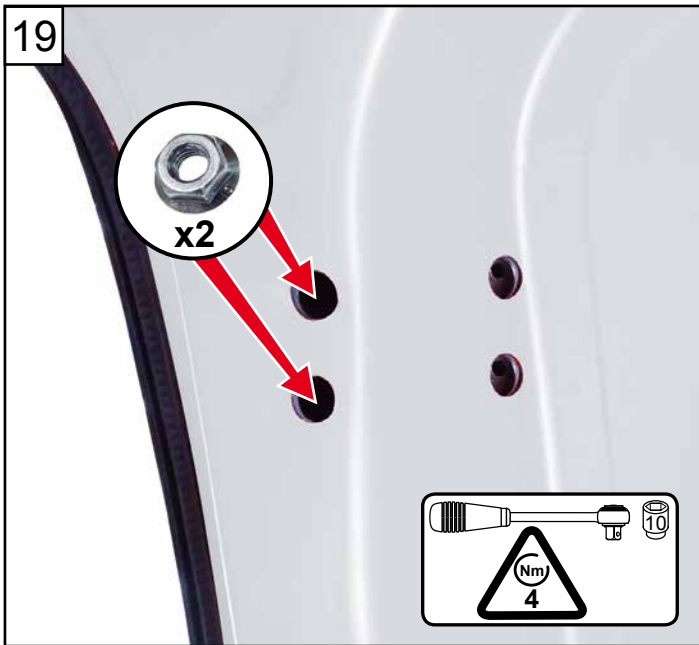

JUMPY III L2 H1

JUMPY III L3 H1

JUMPY III L2 H1
JUMPY III L3 H1

Gabarit de perçage
Côté extérieur
Porte latérale

100%

3 cm

ArmaD Lock™

**JUMPY III L2 H1
JUMPY III L3 H1**