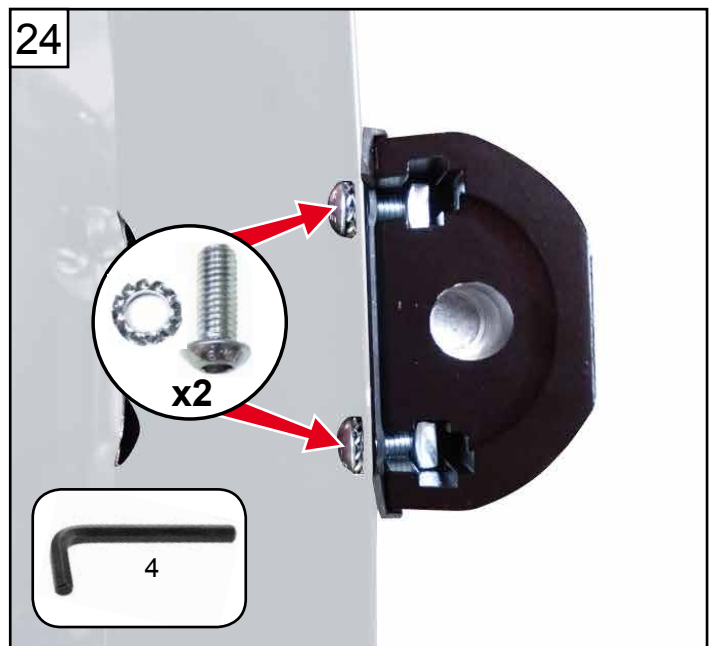

Jumpy

Expert

Vivaro

www.ifz-berlin.de

NOT : 3409

Réf : 16 192 288 80

Réf : 16 192 289 80

Serrure renforcée porte latérale

JUMPY III L2 H1

JUMPY III L3 H1

JUMPY III L2 H1
JUMPY III L3 H1

Gabarit de perçage
Côté extérieur
Porte latérale

100%

3 cm

ArmaD Lock™

**JUMPY III L2 H1
JUMPY III L3 H1**

**Gabarit de perçage
Côté extérieur
Porte latérale**

100%

3 cm