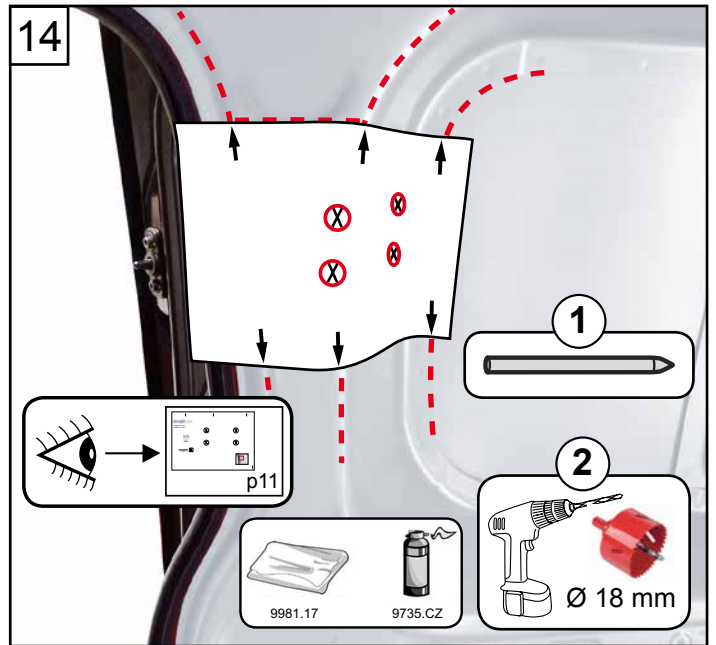

Jumpy

Expert

Vivaro

www.ifz-berlin.de

NOT : 3409

Réf : 16 192 288 80

Réf : 16 192 289 80

Serrure renforcée porte latérale

JUMPY III L2 H1

JUMPY III L3 H1

JUMPY III L2 H1
JUMPY III L3 H1

Gabarit de perçage
Côté extérieur
Porte latérale

100%

3 cm

ArmaD Lock™

**JUMPY III L2 H1
JUMPY III L3 H1**

**Gabarit de perçage
Côté extérieur
Porte latérale**

100%

3 cm