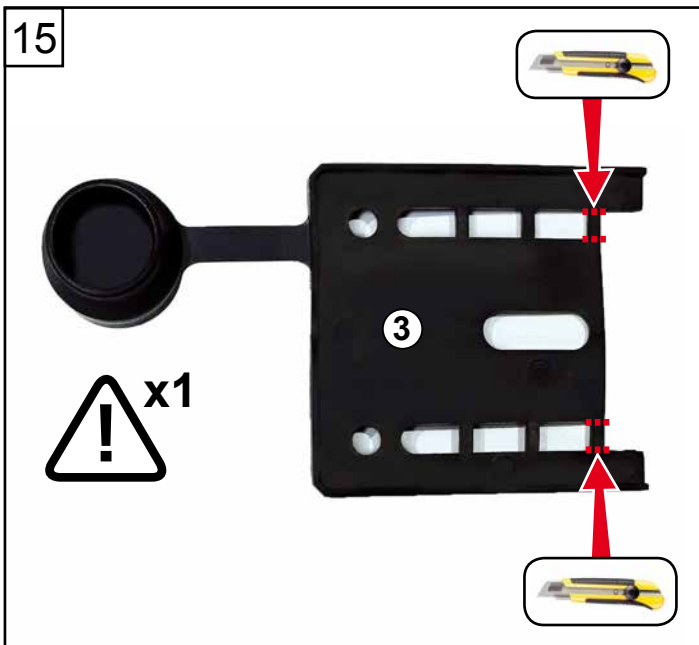

Jumpy

Expert

Vivaro

www.ifz-berlin.de

NOT : 3409

Réf : 16 192 288 80

Réf : 16 192 289 80

Serrure renforcée porte latérale

JUMPY III L2 H1

JUMPY III L3 H1

JUMPY III L2 H1
JUMPY III L3 H1

Gabarit de perçage
Côté extérieur
Porte latérale

100%

3 cm

ArmaD Lock™

**JUMPY III L2 H1
JUMPY III L3 H1**

**Gabarit de perçage
Côté extérieur
Porte latérale**

100%

3 cm