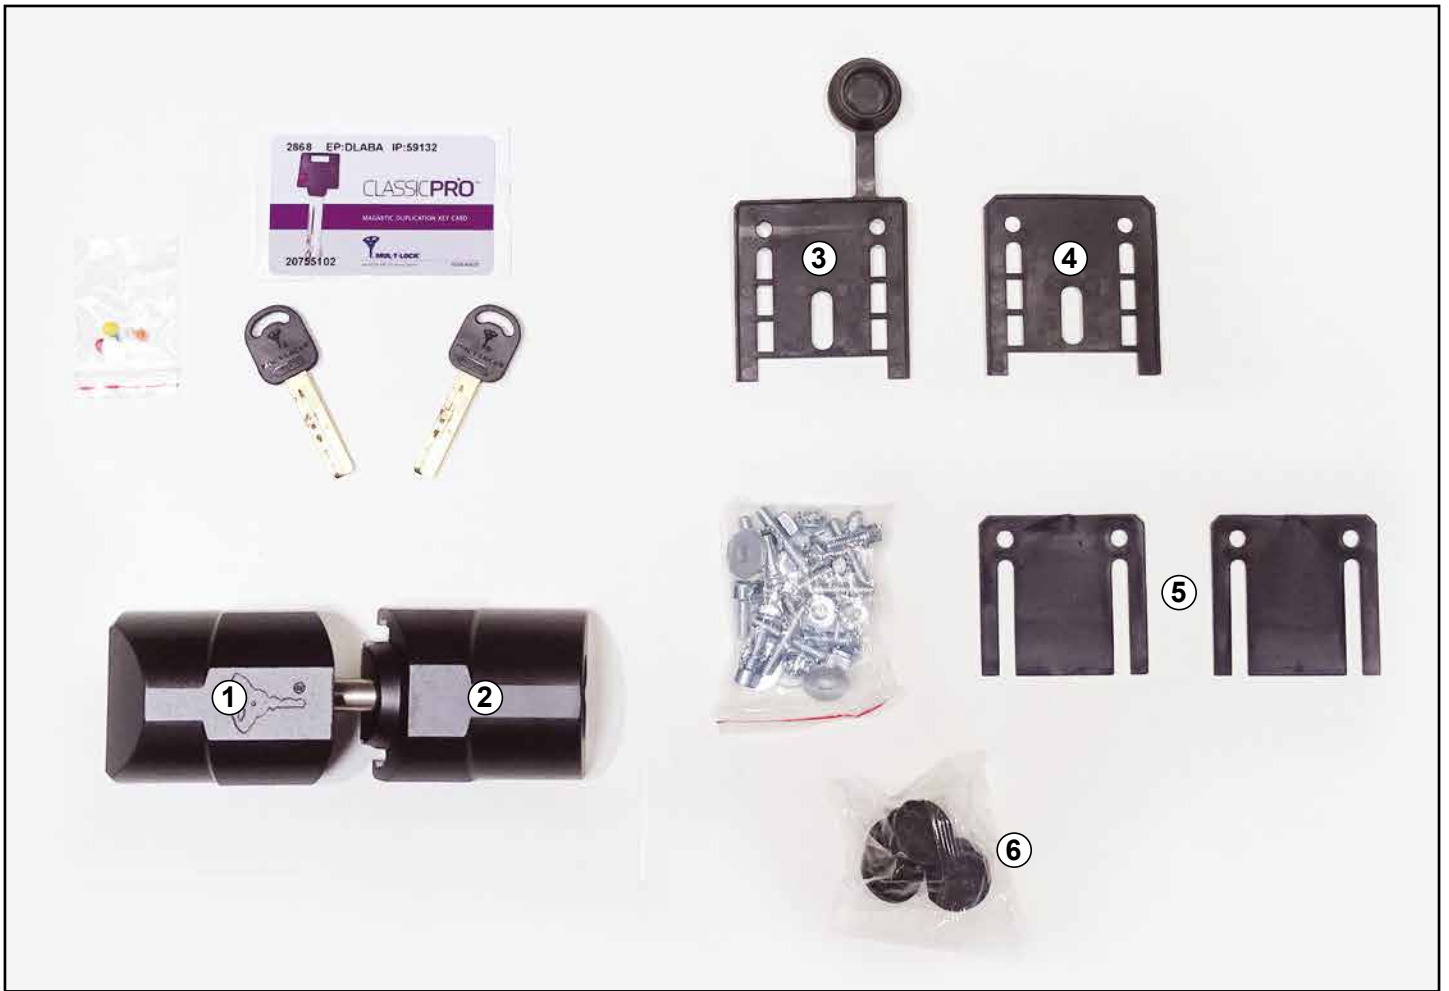

Jumpy

Expert

Vivaro

www.ifz-berlin.de

NOT : 3409

Réf : 16 192 288 80

Réf : 16 192 289 80

Serrure renforcée porte latérale

JUMPY III L2 H1

JUMPY III L3 H1

JUMPY III L2 H1
JUMPY III L3 H1

Gabarit de perçage
Côté extérieur
Porte latérale

100%

3 cm

ArmaD Lock™

**JUMPY III L2 H1
JUMPY III L3 H1**

**Gabarit de perçage
Côté extérieur
Porte latérale**

100%

3 cm