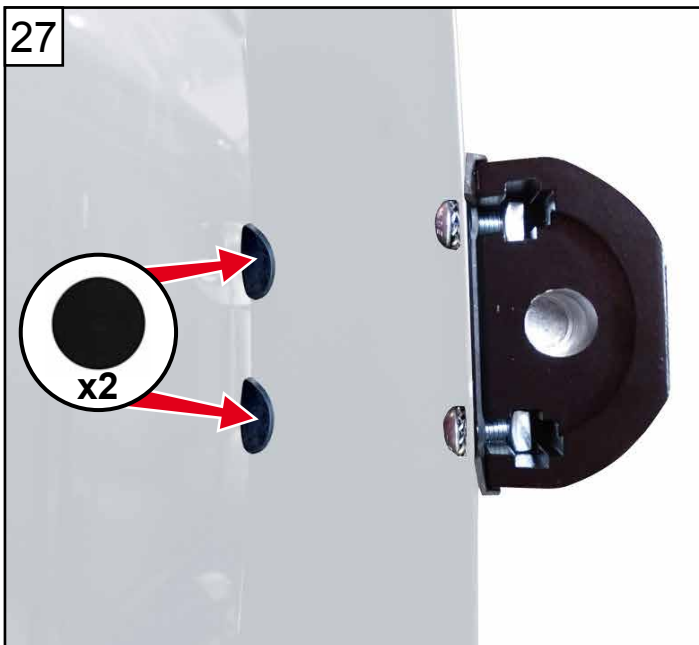

JUMPY III L2 H1

JUMPY III L3 H1

JUMPY III L2 H1
JUMPY III L3 H1

Gabarit de perçage
Côté extérieur
Porte latérale

100%

3 cm

ArmaD Lock™

**JUMPY III L2 H1
JUMPY III L3 H1**

**Gabarit de perçage
Côté extérieur
Porte latérale**

100%

3 cm