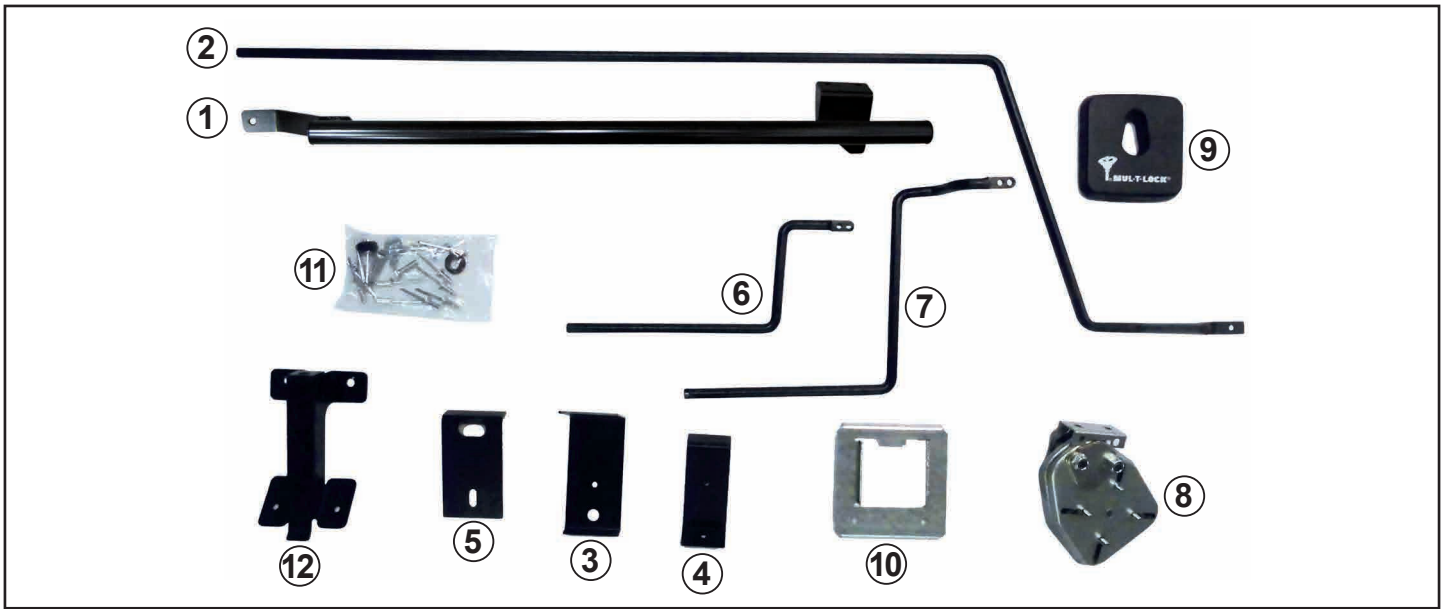

NOTICE DE MONTAGE KIT COMPLET

MODÈLE CITRÖEN BERLINGO III:

L1- H1 et L2 - H1

Année : 2018 - À ce jour

MODÈLE PEUGEOT PARTNER III:

L1- H1 et L2 - H1

Année : 2018 - À ce jour

MODÈLE OPEL COMBO:

L1- H1 et L2 - H1

Année : 2019

ASSA ABLOY

Une marque du Groupe ASSA ABLOY

9981.17

9735.CZ

100%

3 cm