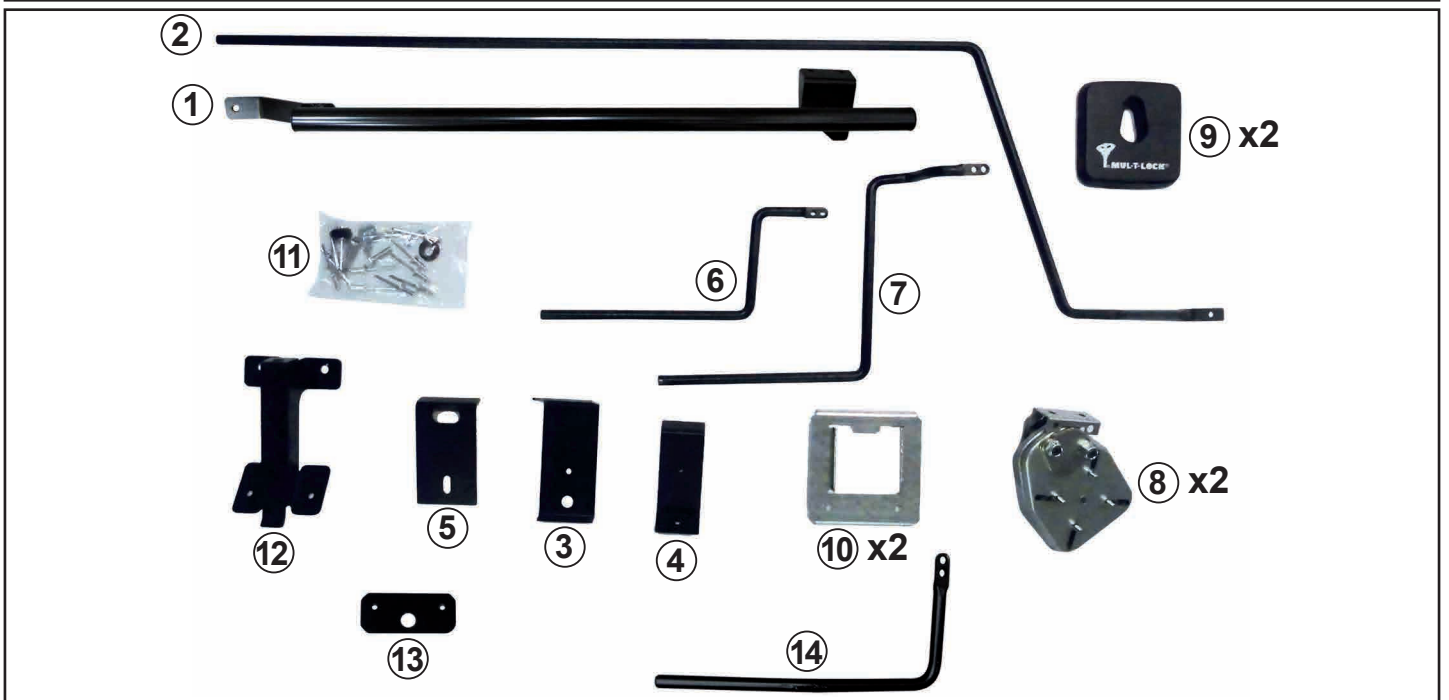

NOTICE DE MONTAGE KIT COMPLET

MODÈLE CITRÖEN BERLINGO III:

L1- H1 et L2 - H1

Année : 2018 - À ce jour

MODÈLE PEUGEOT PARTNER III:

L1- H1 et L2 - H1

Année : 2018 - À ce jour

MODÈLE OPEL COMBO:

L1- H1 et L2 - H1

Année : 2019

ASSA ABLOY

Une marque du Groupe ASSA ABLOY

9981.17

9735.CZ

100%

3 cm