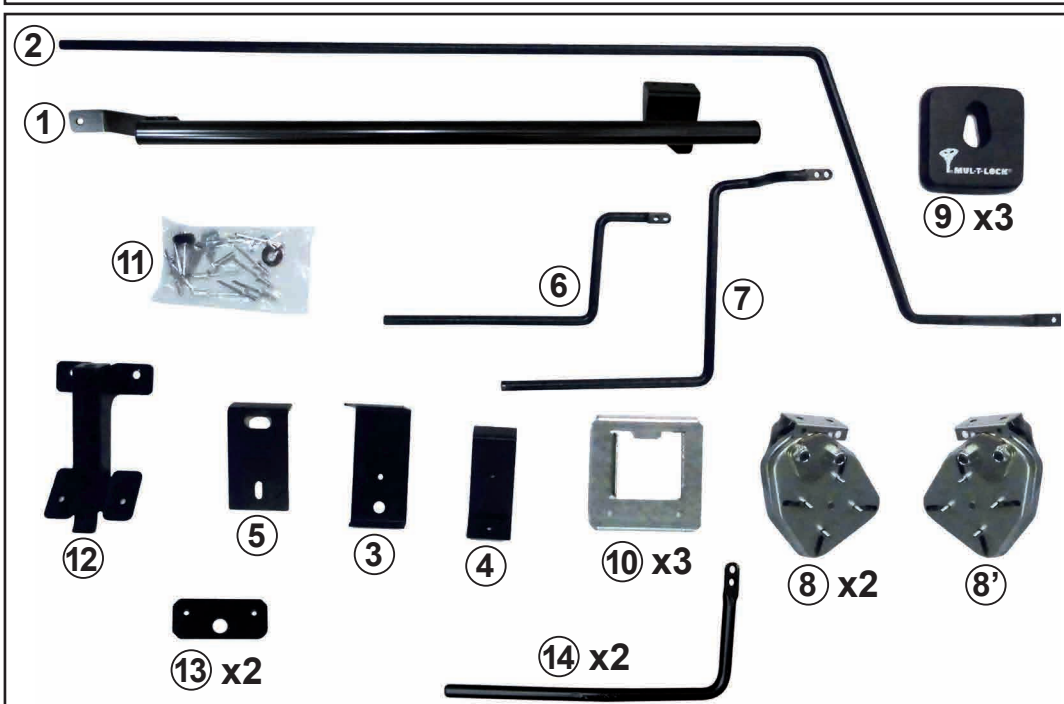

NOTICE DE MONTAGE KIT COMPLET

MODÈLE CITRÖEN BERLINGO III:

L1- H1 et L2 - H1

Année : 2018 - À ce jour

MODÈLE PEUGEOT PARTNER III:

L1- H1 et L2 - H1

Année : 2018 - À ce jour

MODÈLE OPEL COMBO:

L1- H1 et L2 - H1

Année : 2019

ASSA ABLOY

Une marque du Groupe ASSA ABLOY

9981.17

9735.CZ

100%

3 cm