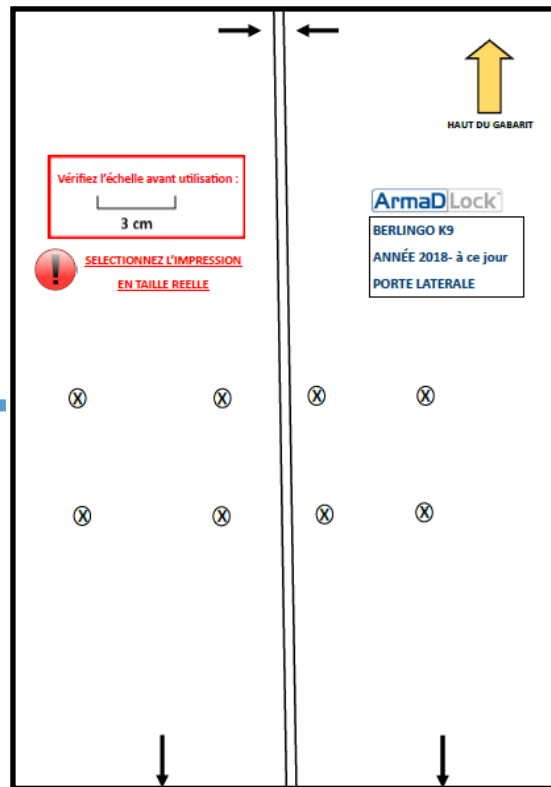

ArmaD Lock™

MODÈLE CITROËN
BERLINGO K9:
L1- H1 et L2H1
Année : 2018 à ce jour

↙ Porte latérale

↙ Porte arrière

((MVP))®

 **MUL-T-LOCK®**

Gabarit BERLINGO K9 (porte latérale)

HAUT DU GABARIT

Vérifiez l'échelle avant utilisation :

3 cm

SELECTIONNEZ L'IMPRESSION
EN TAILLE REELLE

ArmaDLock™

BERLINGO K9

ANNÉE 2018- à ce jour

PORTE LATERALE

Gabarit BERLINGO K9 (portes arrières)

↑
DESSOUS POIGNEE

ArmaDLock™

BERLINGO K9
ANNÉE 2018-A CE JOUR
PORTE ARRIERE

↑
HAUT DU GABARIT

Vérifiez l'échelle avant utilisation :

SELECTIONNEZ L'IMPRESSION EN
TAILLE REELLE