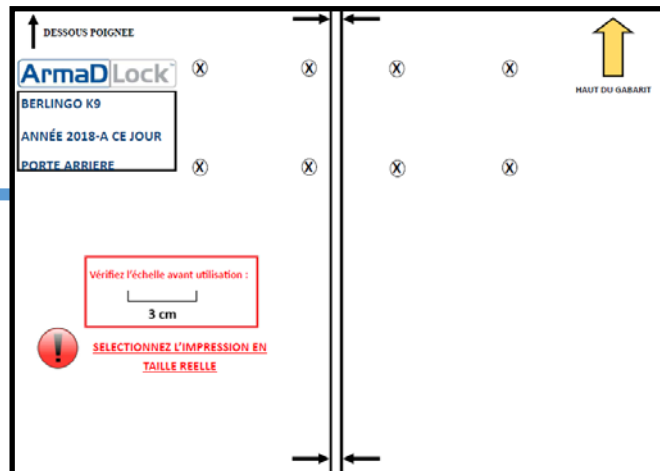

ArmaD Lock™

MODÈLE CITROËN
BERLINGO K9:
L1- H1 et L2H1
Année : 2018 à ce jour

↙ Porte latérale

↙ Porte arrière

((MVP))®

 **MUL-T-LOCK®**

Gabarit BERLINGO K9 (porte latérale)

HAUT DU GABARIT

Vérifiez l'échelle avant utilisation :

3 cm

SELECTIONNEZ L'IMPRESSION
EN TAILLE REELLE

ArmaDLock™

BERLINGO K9

ANNÉE 2018- à ce jour

PORTE LATERALE

Gabarit BERLINGO K9 (portes arrières)

↑
DESSOUS POIGNEE

ArmaDLock™

BERLINGO K9
ANNÉE 2018-A CE JOUR
PORTE ARRIERE

↑
HAUT DU GABARIT

Vérifiez l'échelle avant utilisation :

SELECTIONNEZ L'IMPRESSION EN
TAILLE REELLE