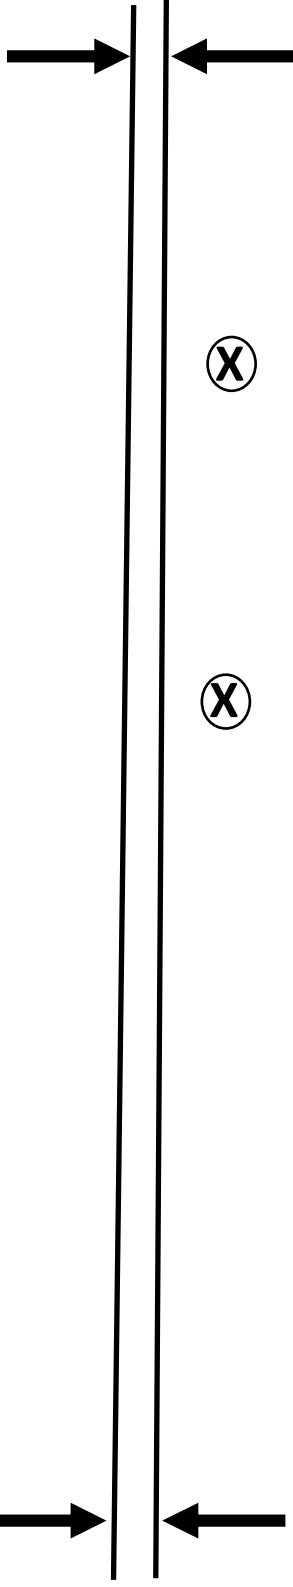

ArmaD Lock™

GABARITS BERLINGO II

L1 - H1

ANNÉE 2008-A CE JOUR

↪ **Porte latérale**

↪ **Porte arrière**

(((MVP)))®

 **MUL-T-LOCK®**

Gabarit BERLINGO II (porte latérale)

HAUT DU GABARIT

ArmaDLock™

BERLINGO II L1 H1
ANNÉE 2008-A CE JOUR
PORTE LATÉRALE

Vérifiez l'échelle avant utilisation :

3 cm

**SELECTIONNEZ L'IMPRESSION EN
TAILLE REELLE**

Gabarit BERLINGO II (porte arrière)

↑
DESSOUS POIGNEE

ArmaDLock™

BERLINGO II L1 H1

ANNÉE 2008-A CE JOUR

PORTE ARRIERE

↑
HAUT DU GABARIT

Vérifiez l'échelle avant utilisation :

**SELECTIONNEZ L'IMPRESSION EN
TAILLE REELLE**