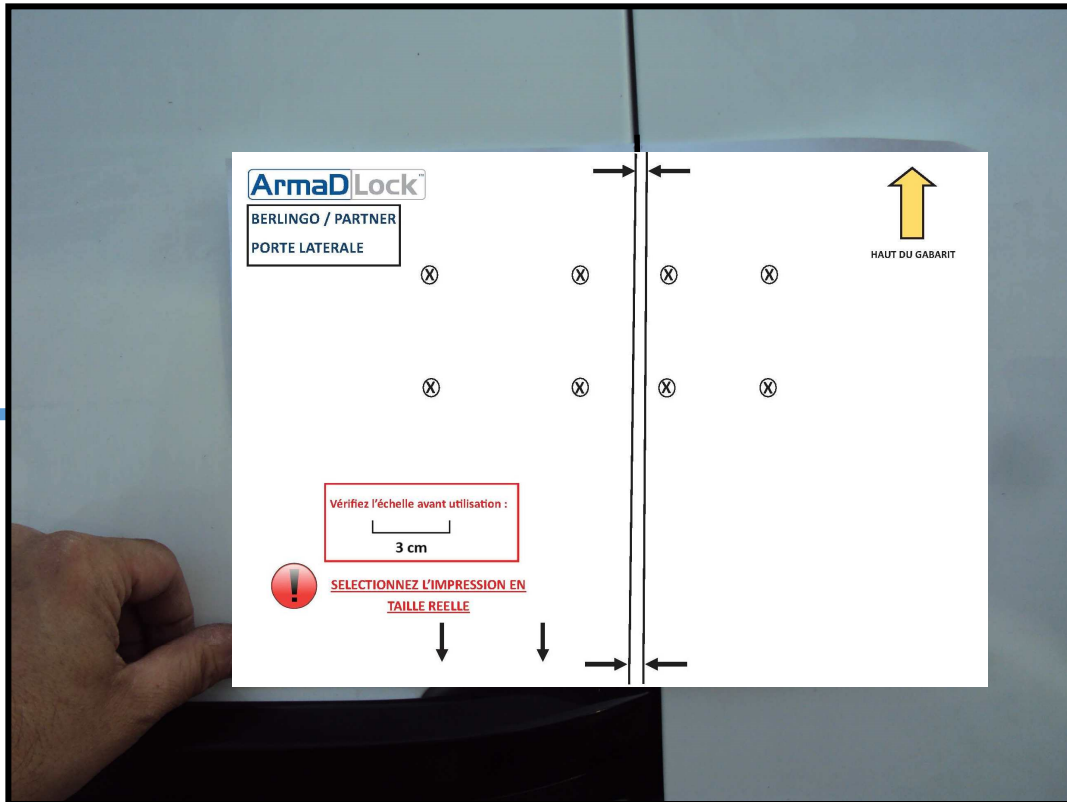

ArmaD Lock™

GABARITS BERLINGO II

L1 - H1

ANNÉE 2008-A CE JOUR

↪ **Porte latérale**

↪ **Porte arrière**

(((MVP)))®

 **MUL-T-LOCK®**

Gabarit BERLINGO II (porte latérale)

HAUT DU GABARIT

ArmaDLock™

BERLINGO II L1 H1
ANNÉE 2008-A CE JOUR
PORTE LATÉRALE

Vérifiez l'échelle avant utilisation :

3 cm

**SELECTIONNEZ L'IMPRESSION EN
TAILLE REELLE**