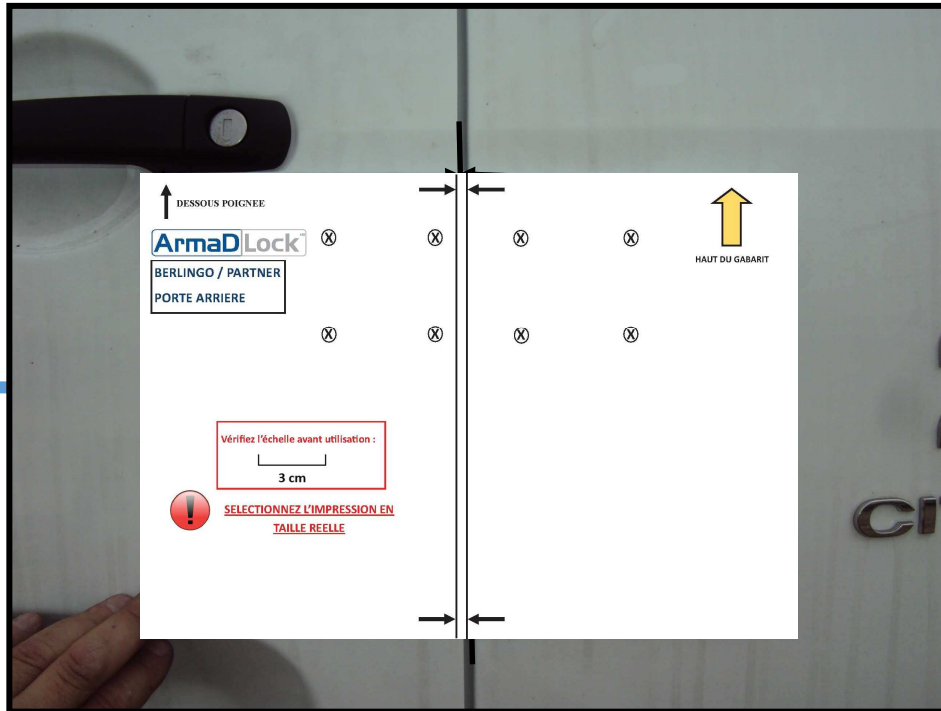

Gabarit BERLINGO II (porte latérale)

HAUT DU GABARIT

ArmaDLock™

BERLINGO II L1 H1
ANNÉE 2008-A CE JOUR
PORTE LATÉRALE

Vérifiez l'échelle avant utilisation :

3 cm

**SELECTIONNEZ L'IMPRESSION EN
TAILLE REELLE**

Gabarit BERLINGO II (porte arrière)

↑
DESSOUS POIGNEE

ArmaDLock™

BERLINGO II L1 H1

ANNÉE 2008-A CE JOUR

PORTE ARRIERE

↑
HAUT DU GABARIT

Vérifiez l'échelle avant utilisation :