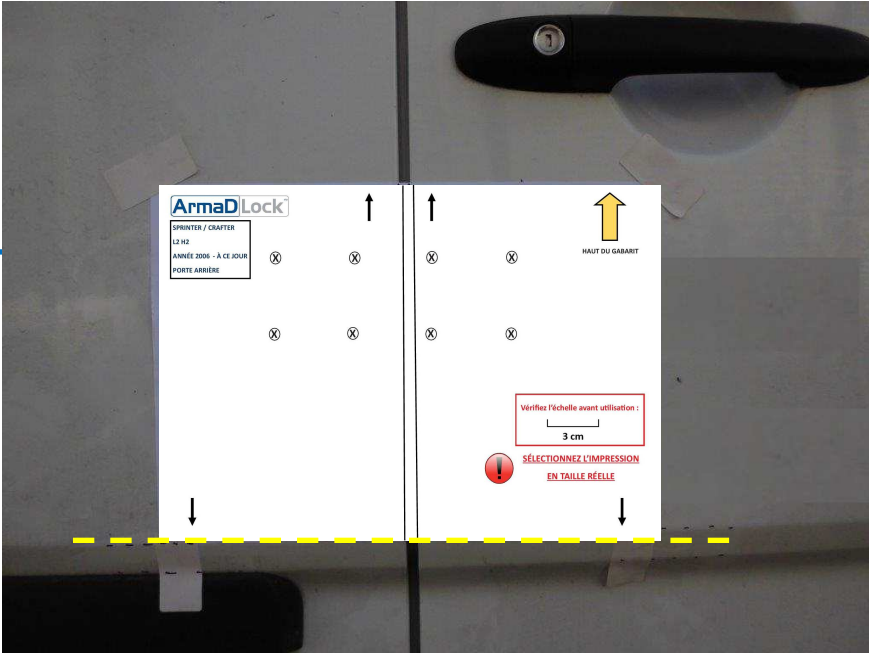

ArmaD Lock™

GABARITS MERCEDES SPRINTER

L2 H2

ANNÉE 2006 - À CE JOUR

GABARITS VOLKSWAGEN CRAFTER

L2 H2

ANNÉE 2006 - À CE JOUR

↪ Porte latérale

↪ Porte arrière

(((MVP)))®

**MUL-T-LOCK®**

Gabarit MERCEDES SPRINTER / VOLKSWAGEN CRAFTER (porte latérale)

SPRINTER / CRAFTER
L2 H2
ANNÉE 2016 - À CE JOUR
PORTE LATÉRALE

HAUT DU GABARIT

Vérifiez l'échelle avant utilisation :

3 cm

SÉLECTIONNEZ L'IMPRESSION
EN TAILLE RÉELLE

Gabarit MERCEDES SPRINTER / VOLKSWAGEN CRAFTER (porte arrière)

ArmaDLock™

SPRINTER / CRAFTER

L2 H2

ANNÉE 2006 - À CE JOUR

PORTE ARRIÈRE

HAUT DU GABARIT

Vérifiez l'échelle avant utilisation :

3 cm

SÉLECTIONNEZ L'IMPRESSION

EN TAILLE RÉELLE