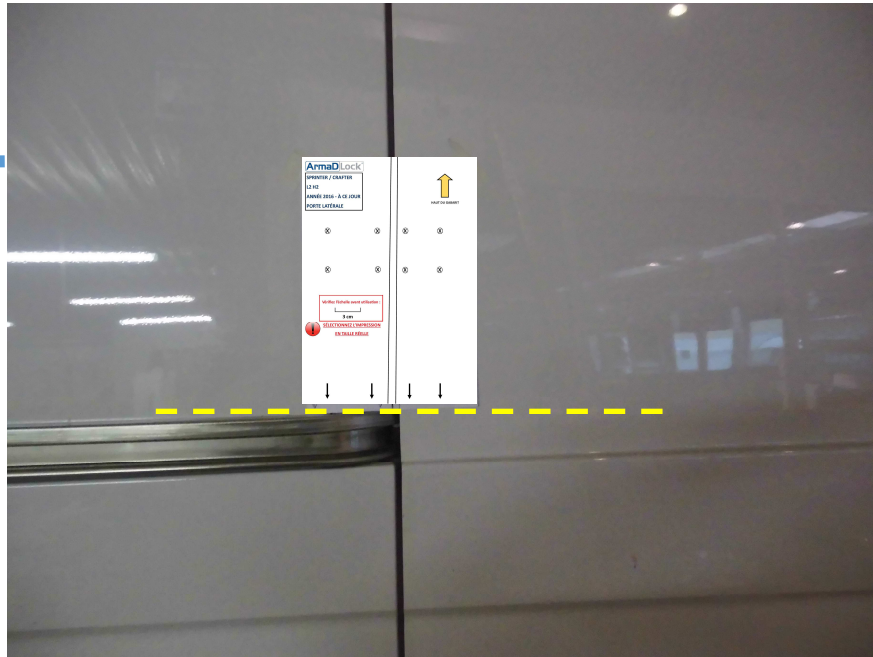

ArmaD Lock™

GABARITS MERCEDES SPRINTER

L2 H2

ANNÉE 2006 - À CE JOUR

GABARITS VOLKSWAGEN CRAFTER

L2 H2

ANNÉE 2006 - À CE JOUR

↪ Porte latérale

↪ Porte arrière

(((MVP)))®

**MUL-T-LOCK®**

Gabarit MERCEDES SPRINTER / VOLKSWAGEN CRAFTER (porte latérale)

SPRINTER / CRAFTER
L2 H2
ANNÉE 2016 - À CE JOUR
PORTE LATÉRALE

HAUT DU GABARIT

Vérifiez l'échelle avant utilisation :

3 cm

SÉLECTIONNEZ L'IMPRESSION
EN TAILLE RÉELLE

Gabarit MERCEDES SPRINTER / VOLKSWAGEN CRAFTER (porte arrière)

ArmaDLock™

SPRINTER / CRAFTER

L2 H2

ANNÉE 2006 - À CE JOUR

PORTE ARRIÈRE

HAUT DU GABARIT

Vérifiez l'échelle avant utilisation :

3 cm

SÉLECTIONNEZ L'IMPRESSION

EN TAILLE RÉELLE