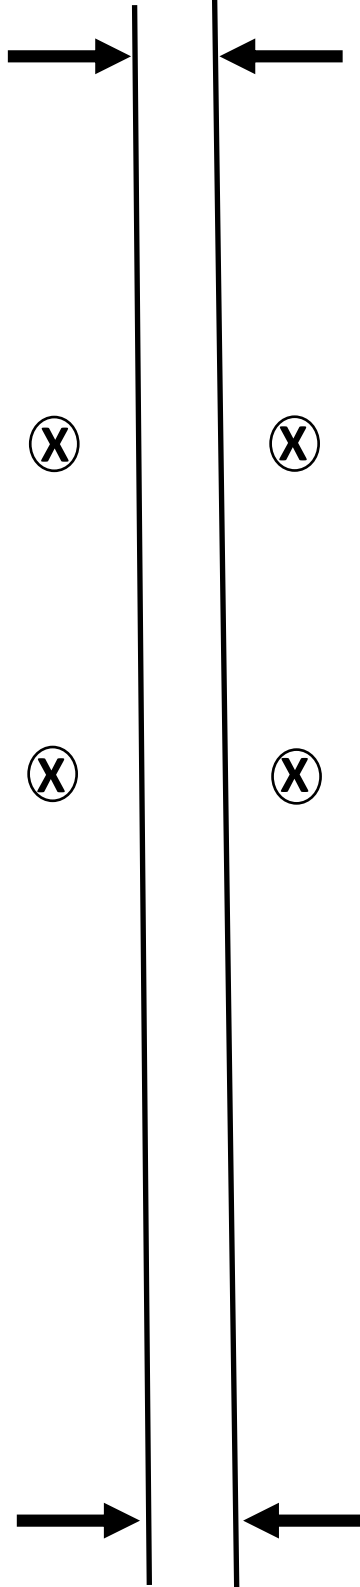

ArmaD Lock™

MODÈLE CITROËN JUMPY II:
L1- H1 et L2H1
Année : 2007 - 2016

MODÈLE PEUGEOT EXPERT II:
L1- H1 et L2H1
Année : 2007 - 2016

MODÈLE FIAT SCUDO II:
L1- H1 et L2H1
Année : 2007 - 2016

↙ Porte latérale

↙ Porte arrière

MVP®

 **MUL-T-LOCK**®

Gabarit JUMPY II / EXPERT II / SCUDO II (porte latérale)

HAUT DU GABARIT

ArmaD Lock™

JUMPY II/ EXPERT II/ SCUDO II
L1 H1—L2 H1 ANNÉE
2007-A CE JOUR
PORTE LATÉRALE

Vérifiez l'échelle avant utilisation :

3 cm

**SELECTIONNEZ L'IMPRESSION EN
TAILLE REELLE**

Gabarit JUMPY II / EXPERT II / SCUDO II (porte arrière)

ArmaDLock™

JUMPY II / EXPERT II / SCUDO II

L1 H1 - L2 H1

ANNÉE 2007-À CE JOUR

PORTE ARRIÈRE

Vérifiez l'échelle avant utilisation :

3 cm

HAUT DU GABARIT

SELECTIONNEZ L'IMPRESSION

EN TAILLE REELLE