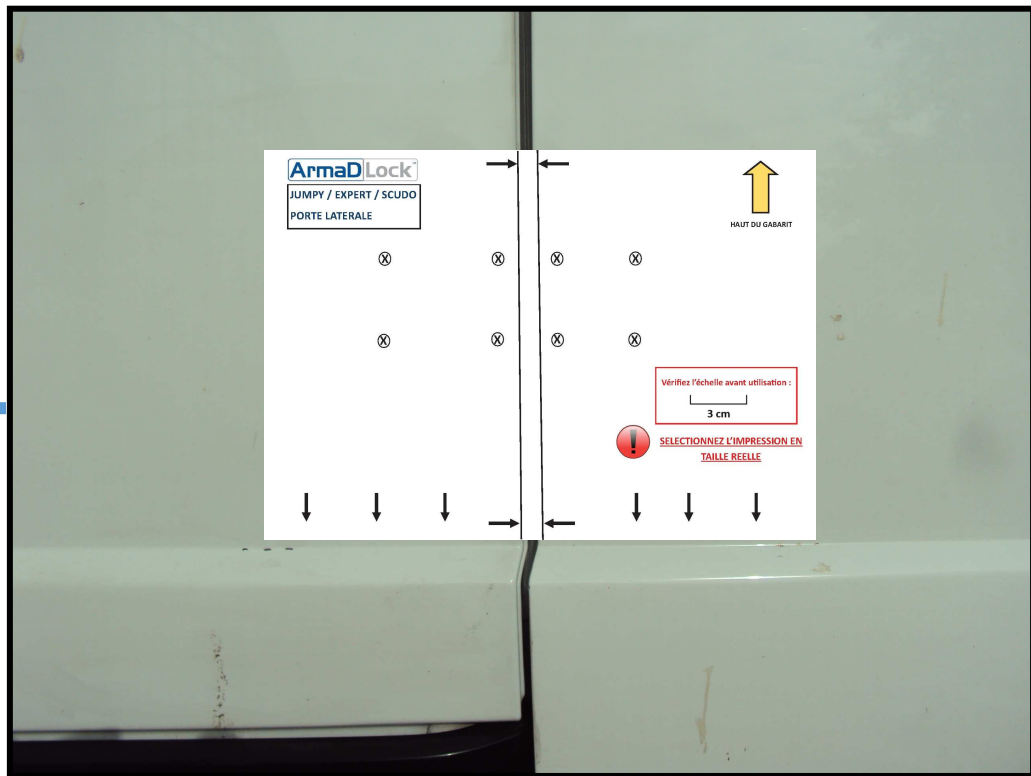

ArmaD Lock™

MODÈLE CITROËN JUMPY II:
L1- H1 et L2H1
Année : 2007 - 2016

MODÈLE PEUGEOT EXPERT II:
L1- H1 et L2H1
Année : 2007 - 2016

MODÈLE FIAT SCUDO II:
L1- H1 et L2H1
Année : 2007 - 2016

↙ Porte latérale

↙ Porte arrière

MVP®

 **MUL-T-LOCK**®

Gabarit JUMPY II / EXPERT II / SCUDO II (porte latérale)

HAUT DU GABARIT

ArmaD Lock™

JUMPY II/ EXPERT II/ SCUDO II
L1 H1—L2 H1 ANNÉE
2007-A CE JOUR
PORTE LATÉRALE

Vérifiez l'échelle avant utilisation :

3 cm

**SELECTIONNEZ L'IMPRESSION EN
TAILLE REELLE**

Gabarit JUMPY II / EXPERT II / SCUDO II (porte arrière)

ArmaDLock™

JUMPY II / EXPERT II / SCUDO II

L1 H1 - L2 H1

ANNÉE 2007-À CE JOUR

PORTE ARRIÈRE

Vérifiez l'échelle avant utilisation :

3 cm

HAUT DU GABARIT

SELECTIONNEZ L'IMPRESSION

EN TAILLE REELLE