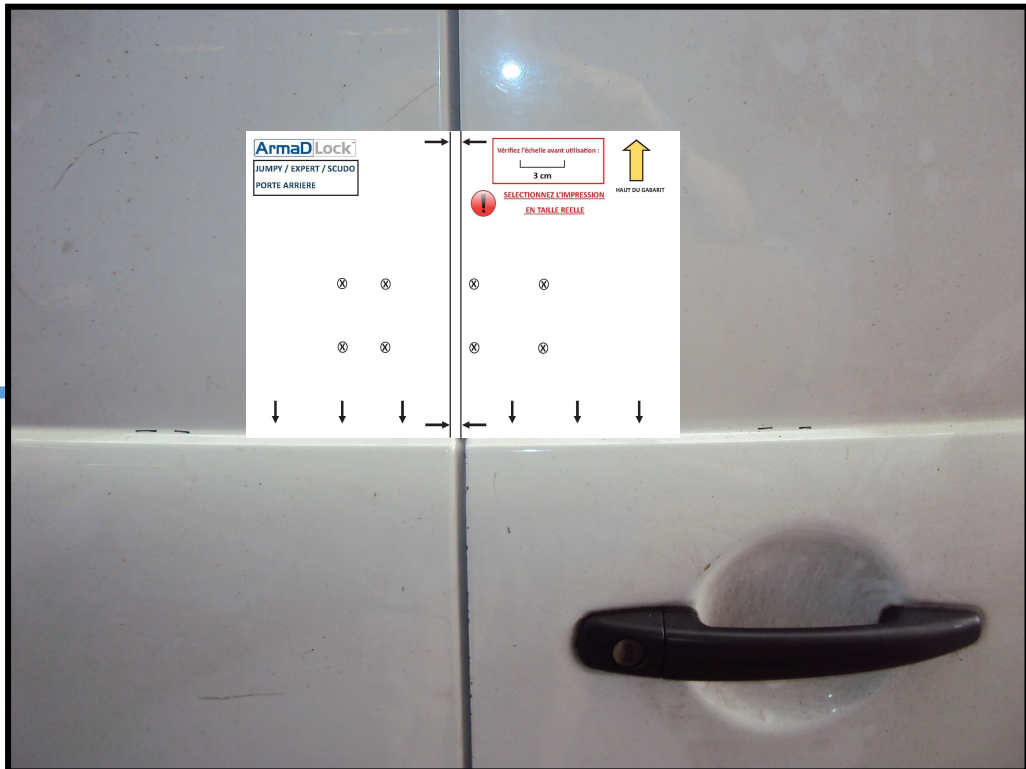

↙ Porte arrière

MVP®

 **MUL-T-LOCK**®

Gabarit JUMPY II / EXPERT II / SCUDO II (porte latérale)

HAUT DU GABARIT

ArmaD Lock™

JUMPY II/ EXPERT II/ SCUDO II
L1 H1—L2 H1 ANNÉE
2007-A CE JOUR
PORTE LATÉRALE

Vérifiez l'échelle avant utilisation :

3 cm

**SELECTIONNEZ L'IMPRESSION EN
TAILLE REELLE**

Gabarit JUMPY II / EXPERT II / SCUDO II (porte arrière)

ArmaDLock™

JUMPY II / EXPERT II / SCUDO II

L1 H1 - L2 H1

ANNÉE 2007-À CE JOUR

PORTE ARRIÈRE

Vérifiez l'échelle avant utilisation :

3 cm

HAUT DU GABARIT

SELECTIONNEZ L'IMPRESSION

EN TAILLE REELLE