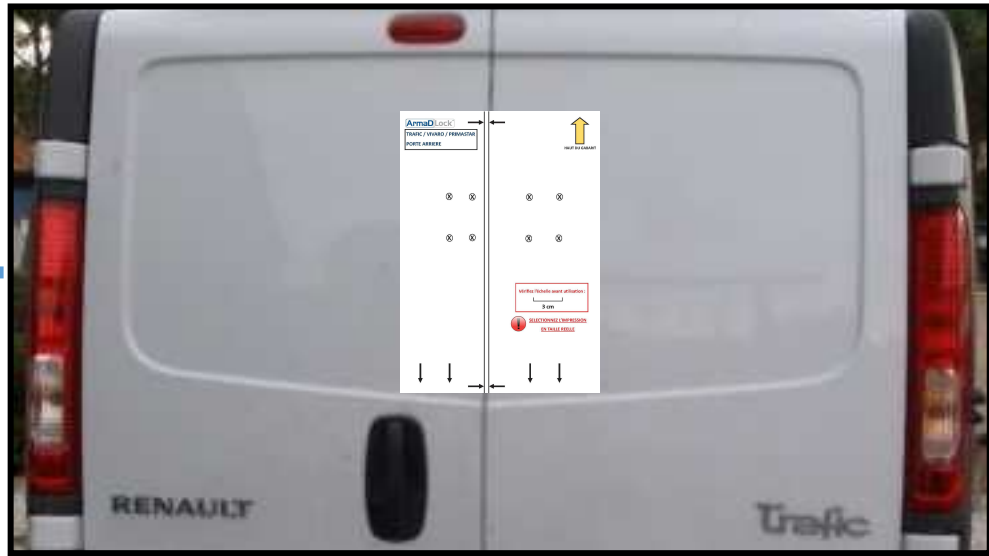

ArmaD Lock™

GABARITS TRAFIC II

L1 H1

ANNÉE 2001-2014

↪ **Porte latérale**

↪ **Porte arrière**

(((MVP)))®

 **MUL-T-LOCK®**

Gabarit TRAFIC II (porte latérale)

ArmaDLock™

TRAFIC II L1 H1

ANNÉE 2001-2014

PORTE LATÉRALE

Vérifiez l'échelle avant utilisation :

3 cm

SELECTIONNEZ L'IMPRESSION

EN TAILLE REELLE

Gabarit TRAFIC II (porte arrière)

ArmaDLock™

TRAFIC II L1 H1
ANNÉE 2001-2014
PORTE ARRIERE

HAUT DU GABARIT

Vérifiez l'échelle avant utilisation :

3 cm

SELECTIONNEZ L'IMPRESSIION