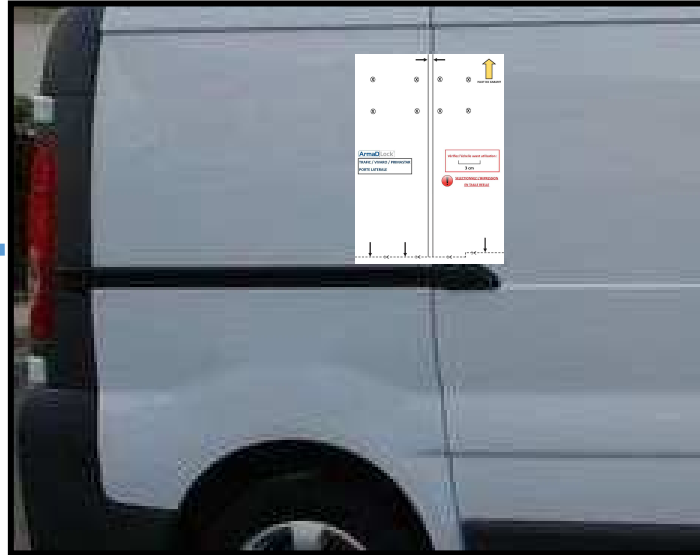

ArmaD Lock™

GABARITS TRAFIC II

L1 H1

ANNÉE 2001-2014

↪ **Porte latérale**

↪ **Porte arrière**

(((MVP)))®

 **MUL-T-LOCK®**

Gabarit TRAFIC II (porte latérale)

ArmaDLock™

TRAFIC II L1 H1

ANNÉE 2001-2014

PORTE LATÉRALE

Vérifiez l'échelle avant utilisation :

3 cm

SELECTIONNEZ L'IMPRESSION

EN TAILLE REELLE

Gabarit TRAFIC II (porte arrière)

ArmaDLock™

TRAFIC II L1 H1
ANNÉE 2001-2014
PORTE ARRIERE

HAUT DU GABARIT

Vérifiez l'échelle avant utilisation :

3 cm

SELECTIONNEZ L'IMPRESSIION