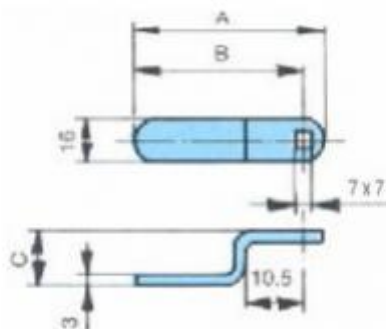

France-Cadenas

Came ABLOY

Référence

ABL_CAME-CROCHET-31\$

ABLOY

Caractéristiques Techniques

Schema

Description