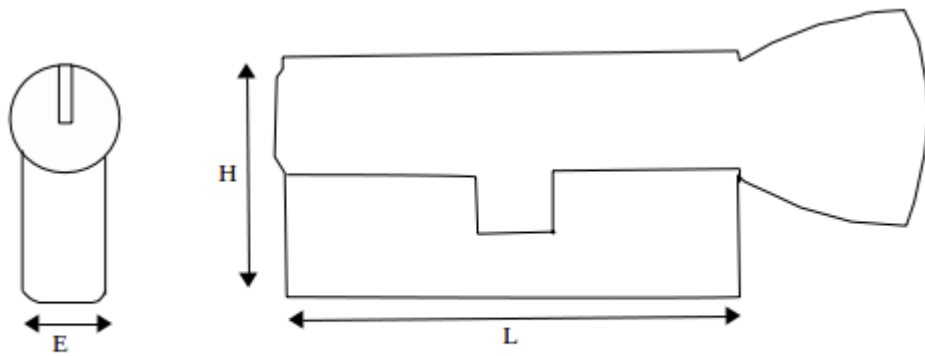

France-Cadenas

Cylindre à bouton de haute sécurité IFAM WX1000

Référence	IFA_CYL-WX1000-30-30-BTN\$
Serrure :	Clé
Conditionnement :	Boîte
Lieu de fabrication :	Espagne
Nombre de clés :	5
Utilisation extérieure :	Oui
Niveau de sécurité :	Haute sécurité
Technologie :	Goupilles
Exécution :	Varié
Exécution :	S'entrouvrant
Type :	Cylindres

Caractéristiques Techniques

Schema

Description

Cylindre à bouton haute sécurité IFAM WX1000 au profil européen, livré avec 5 clés protégées.