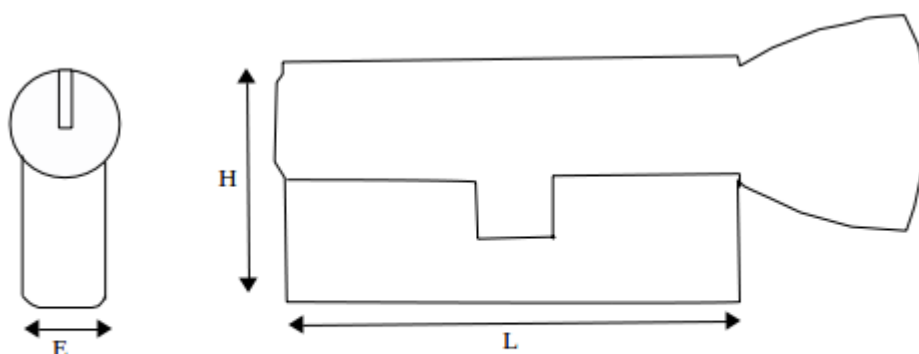

France-Cadenas

Cylindre de porte à bouton IFAM WX

Référence	IFA_CYL-WX-30-30-BTN$
Serrure :	Clé
Conditionnement :	Boîte
Lieu de fabrication :	Espagne
Nombre de clés :	4
Utilisation extérieure :	Oui

IFAM

Caractéristiques Techniques

Schema