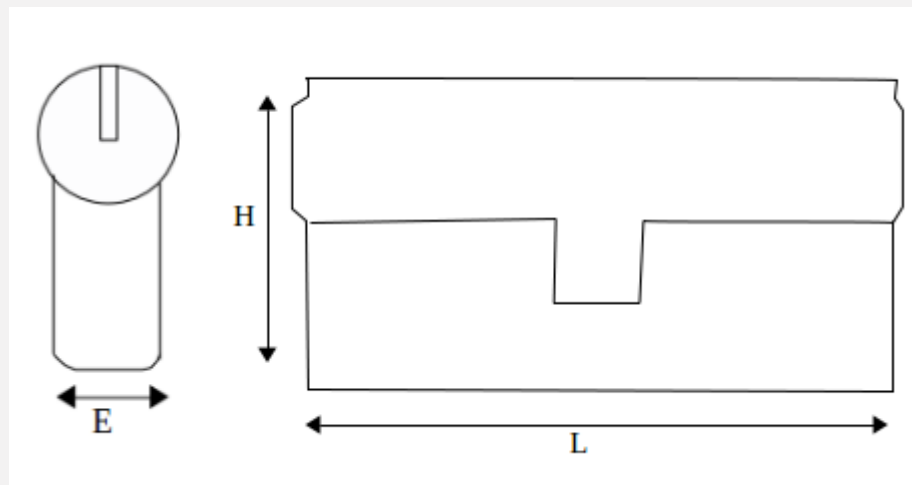

France-Cadenas

Demi Cylindre de haute sécurité IFAM WX1000

IFAM

Référence	IFA_CYL-WX1000-30-10\$
Serrure :	Clé
Conditionnement :	Boîte
Lieu de fabrication :	Espagne
Nombre de clés :	5
Utilisation extérieure :	Oui
Niveau de sécurité :	Haute sécurité
Technologie :	Goupilles
Exécution :	Varié
Exécution :	S'entrouvrant
Type :	Cylindres

Caractéristiques Techniques

P - Poids (Kg)

0.2

Schema

Description

Demi cylindre haute sécurité IFAM WX1000 au profil européen, livré avec 5 clés.