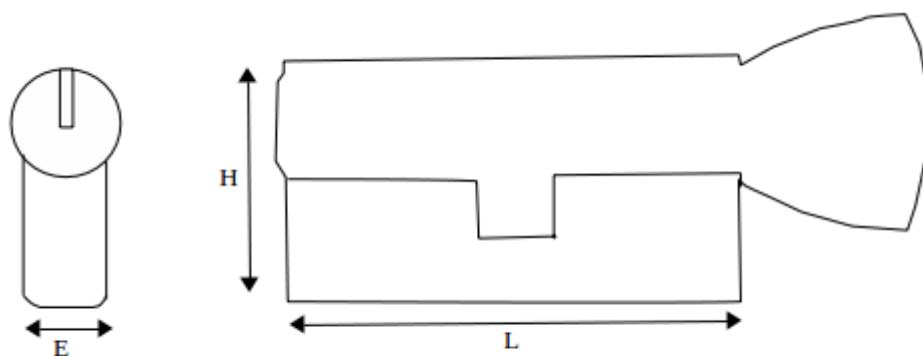

## **Cylindre à bouton Interactive Plus MTL600**

 **MUL-T-LOCK®**

Référence	MTL_CYL- INTERACTIVEP-31-31- BTN\$
Serrure :	Clé
Lieu de fabrication :	Israël
Nombre de clés :	3
Utilisation extérieure :	Oui
Niveau de sécurité :	Haute sécurité
Technologie :	Goupilles
Exécution :	Varié
Exécution :	S'ouvrant
Exécution :	Organigramme
Type :	Cylindres

## Caractéristiques Techniques

L - Longueur (mm) 31 x 31 extensible par tranche de 5

Schema