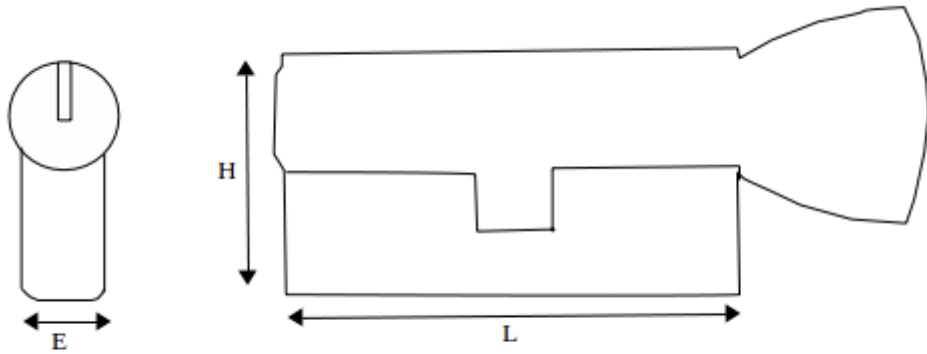

## **Cylindre de porte à bouton IFAM F6S**

Référence	IFA_CYL-F6S-30-30-BTN\$
Serrure :	Clé
Conditionnement :	Boîte
Lieu de fabrication :	Espagne
Nombre de clés :	5
Utilisation extérieure :	Oui
Niveau de sécurité :	Sûreté
Technologie :	Goupilles
Exécution :	Varié
Exécution :	S'entrouvrant
Type :	Cylindres

## Caractéristiques Techniques

P - Poids (Kg) 0.4

Schema