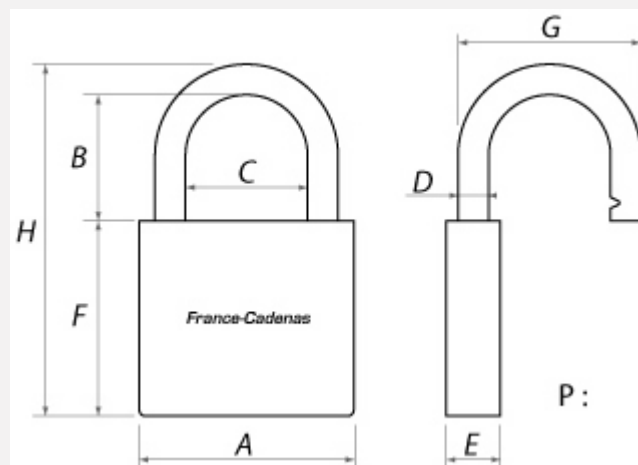

Caractéristiques Techniques

A - Largeur du corps (mm)	38
B - Hauteur sous anse (mm)	22
C - Écartement de l'anse (mm)	20
D - Diamètre de l'anse (mm)	6.2
E - Épaisseur du corps (mm)	16
F - Hauteur du corps (mm)	33
G - Largeur de l'anse (mm)	32
H - Hauteur totale (mm)	61
P - Poids (Kg)	0,8

Schema

Description

Cadenas décorés pour casiers de collège ou casiers de salle de sport. Différents motifs disponibles.