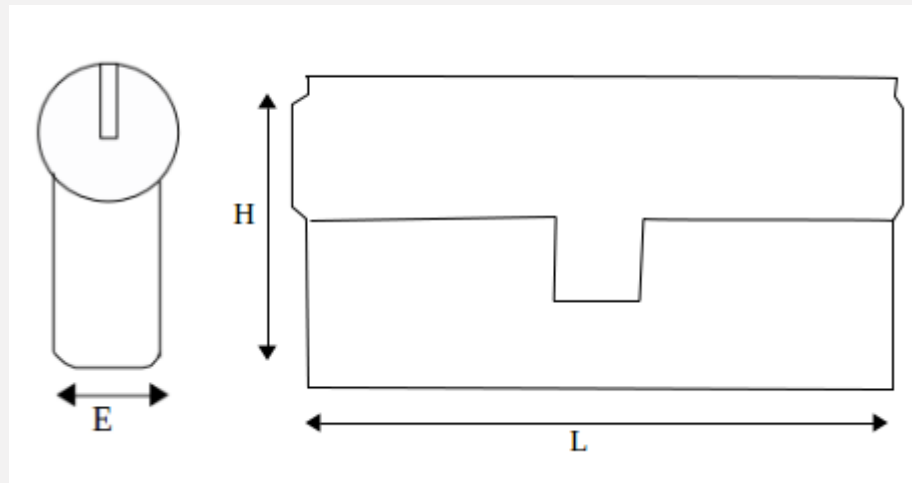

## **Cylindre de haute sécurité IFAM WX**

**IFAM**

Référence	IFA_CYL-WX-30-30-KA\$
Serrure :	Clé
Conditionnement :	Boîte
Lieu de fabrication :	Espagne
Nombre de clés :	4
Utilisation extérieure :	Oui
Niveau de sécurité :	Haute sécurité
Technologie :	Goupilles
Exécution :	Varié
Exécution :	S'ouvrant
Type :	Cylindres
Serrure débrayable :	Oui

## Caractéristiques Techniques

P - Poids (Kg) 0.2

Schema