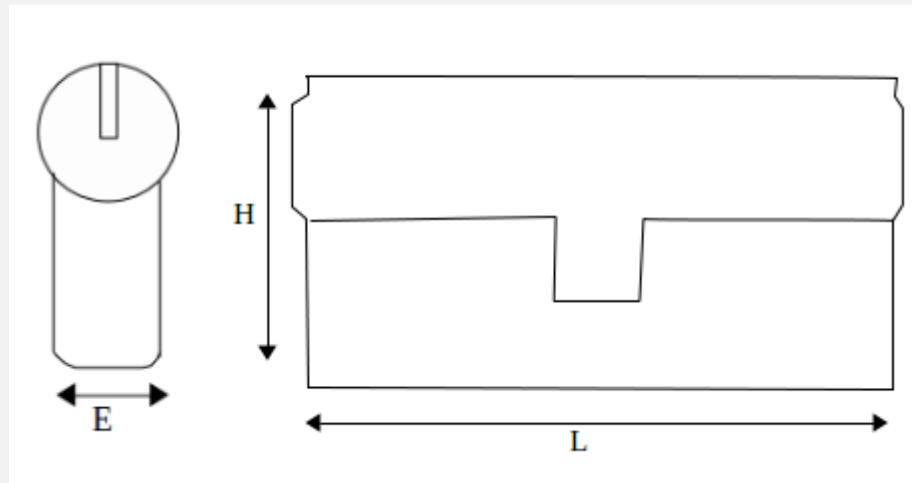

France-Cadenas

Cylindre de haute sécurité IFAM WX

IFAM

Référence	IFA_CYL-WX-30-30-KA\$
Serrure :	Clé
Conditionnement :	Boîte
Lieu de fabrication :	Espagne
Nombre de clés :	4
Utilisation extérieure :	Oui
Niveau de sécurité :	Haute sécurité
Technologie :	Goupilles
Exécution :	Varié
Exécution :	S'ouvrant
Type :	Cylindres
Serrure débrayable :	Oui

Caractéristiques Techniques

P - Poids (Kg) 0.2

Schema

Description

Barillet de porte debrayable IFAM WX au profil européen, livré avec 4 clés protégées.