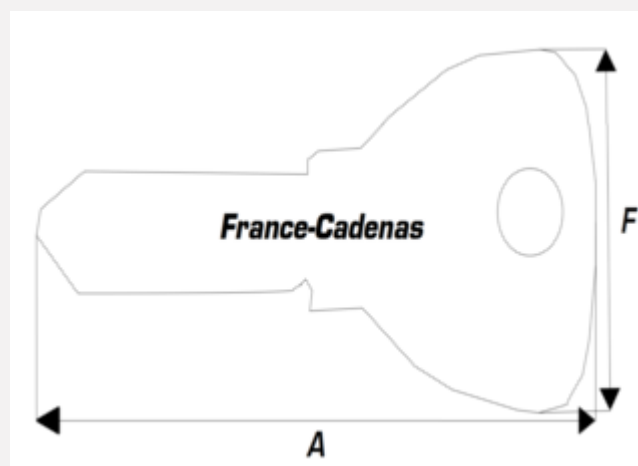

France-Cadenas

Clé en reproduction ABUS NW52

Référence

ABU_CNW52

Type :

Clés

Security Tech Germany

Caractéristiques Techniques

P - Poids (Kg)

0.01

Schema

Description

Clé en copie NW52 pour antivols de vélo ABUS. **Clé en reproduction ABUS NW52** sur mesure sur numéro