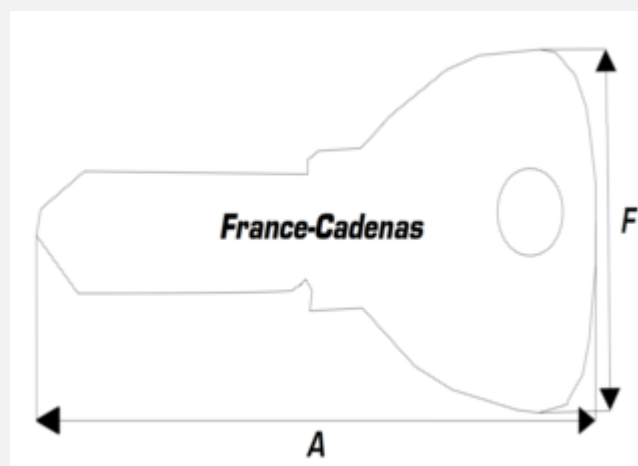

## Caractéristiques Techniques

P - Poids (Kg)

0.01

Schema

---