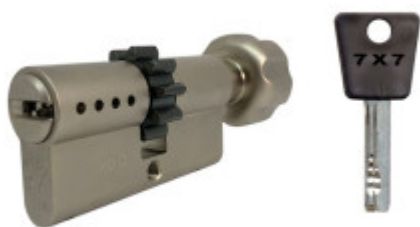

## **Cylindre à bouton et roue dentée Mul-T-Lock 7x7**

 **MUL-T-LOCK®**

Référence	MTL_CYL-7X7-31-31-BTN-RD10\$
Serrure :	Clé
Lieu de fabrication :	Israël
Nombre de clés :	3
Utilisation extérieure :	Oui
Niveau de sécurité :	Sécurité
Niveau de sécurité :	Sûreté
Technologie :	Goupilles
Exécution :	Varié
Exécution :	S'ouvrant
Exécution :	Organigramme
Type :	Cylindres

## Caractéristiques Techniques

L - Longueur (mm) 31 x 31 extensible par tranche de 5

Schema

## Description

**Cylindre à bouton Mul-T-Lock 7x7**, cylindre à roue crantée de haute sûreté livré avec 3 clés protégées et carte de propriété.