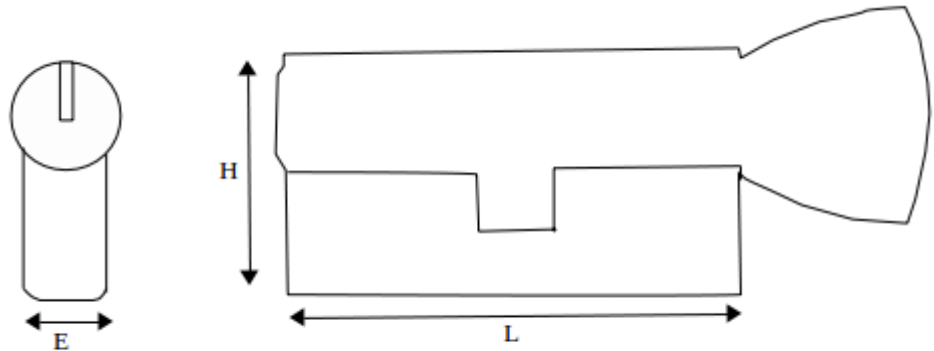

## **Cylindre à bouton et roue dentée Mul-T-Lock 7x7**

 **MUL-T-LOCK®**

Référence	MTL_CYL-7X7-31-31-BTN-RD10\$
Serrure :	Clé
Lieu de fabrication :	Israël
Nombre de clés :	3
Utilisation extérieure :	Oui
Niveau de sécurité :	Sécurité
Niveau de sécurité :	Sûreté
Technologie :	Goupilles
Exécution :	Varié
Exécution :	S'ouvrant
Exécution :	Organigramme
Type :	Cylindres

## Caractéristiques Techniques

L - Longueur (mm) 31 x 31 extensible par tranche de 5

Schema

## Description

**Cylindre à bouton Mul-T-Lock 7x7**, cylindre à roue crantée de haute sûreté livré avec 3 clés protégées et carte de propriété.