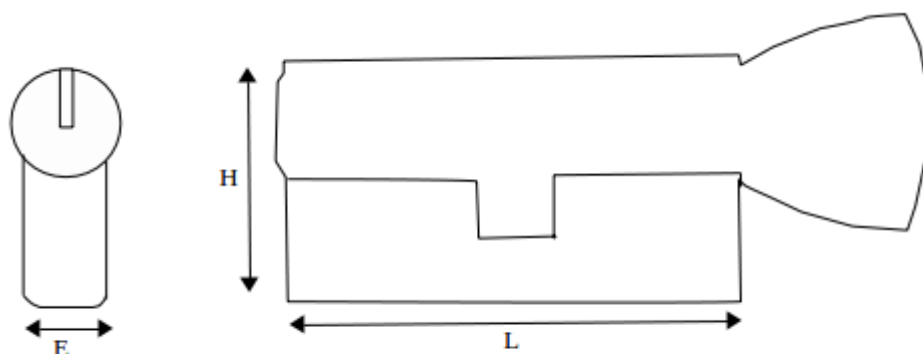

France-Cadenas

Cylindre à bouton et roue dentée Mul-T-Lock Interactive Plus MTL600

Référence	MTL_CYL-INTERACTIVEP-31-31-BTN-RD10\$
Serrure :	Clé
Lieu de fabrication :	Israël
Nombre de clés :	3
Utilisation extérieure :	Oui
Niveau de sécurité :	Haute sécurité
Technologie :	Goupilles
Exécution :	Varié
Exécution :	S'ouvrant
Exécution :	Organigramme
Type :	Cylindres

Caractéristiques Techniques

L - Longueur (mm) 31 x 31 extensible par tranche de 5

Schema

Description

Cylindre à bouton Mul-T-LockInteractive+, breveté jusqu'en 2028. Cylindre à roue crantée haute sécurité livré avec 3 clés protégées et carte de propriété.