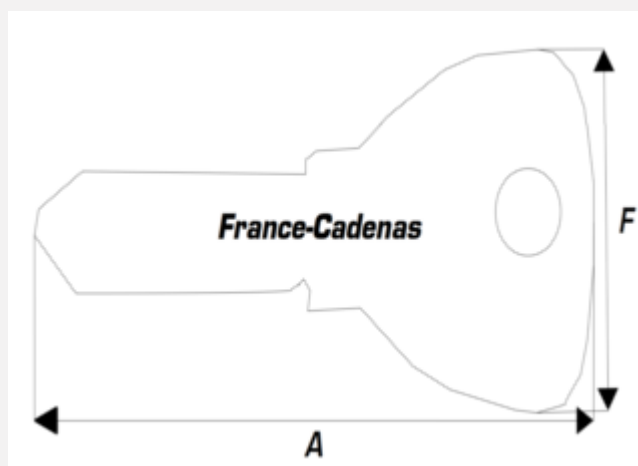

France-Cadenas

Clé en copie GIANT pour batterie de vélo

Référence

GNT_CGNT1P

Type :

Clés

Security Tech Germany

Caractéristiques Techniques

P - Poids (Kg)

0.01

Schema

Description

Copie de clé GIANT pour batterie de vélos électriques GIANT. L'envoi de la clé à notre atelier est une obligation afin de pouvoir la reproduire.