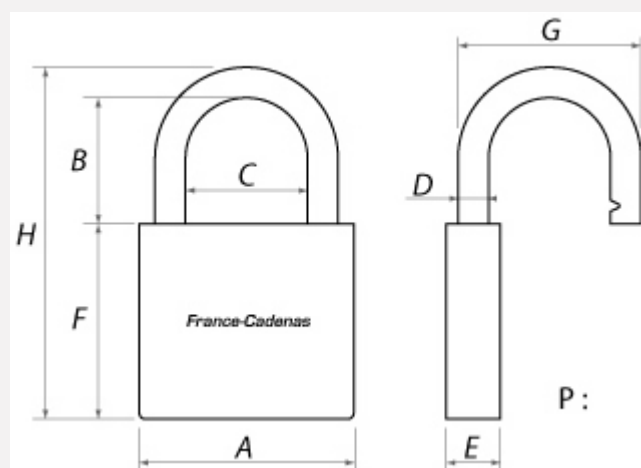

Caractéristiques Techniques

A - Largeur du corps (mm)	65
B - Hauteur sous anse (mm)	16
C - Écartement de l'anse (mm)	18
D - Diamètre de l'anse (mm)	11
E - Épaisseur du corps (mm)	22
P - Poids (Kg)	0.7

Schema

Description

Lot de deux ensemble double cadenas et porte-cadenas **ABUS Granit 37/60KA & 130/180.**