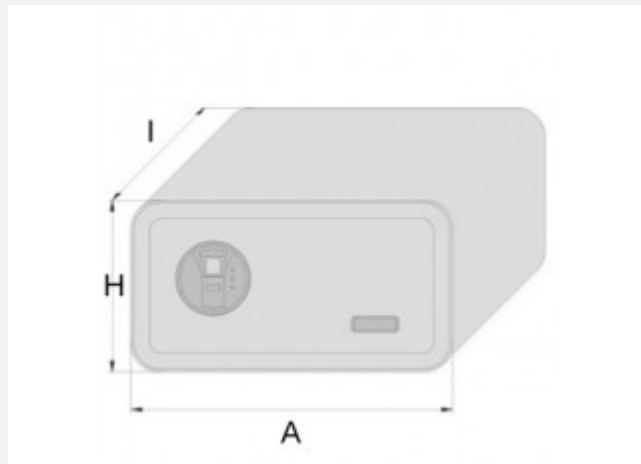

## **Coffre-fort à empreinte digitale *BASI* MySafe 430**

Référence	BAS_430-FINGERPRINT-BERRY\$
Lieu de fabrication :	Chine
Nombre de clés :	2 clés de secours
Niveau de sécurité :	Sécurité
Type :	Accessoires

## Caractéristiques Techniques

A - Largeur du corps (mm)	430
F - Hauteur du corps (mm)	185
H - Hauteur totale (mm)	230
I - Profondeur du corps (mm)	350

Schema