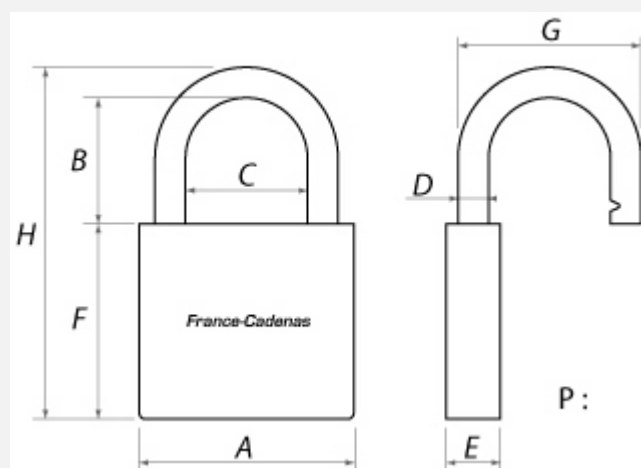

Caractéristiques Techniques

A - Largeur du corps (mm)	50
B - Hauteur sous anse (mm)	80.5
C - Écartement de l'anse (mm)	29
D - Diamètre de l'anse (mm)	8
F - Hauteur du corps (mm)	40
P - Poids (Kg)	0.31

Schema

Description

Cadenas industriel IFAM E-50ELS avec anse extra longue.