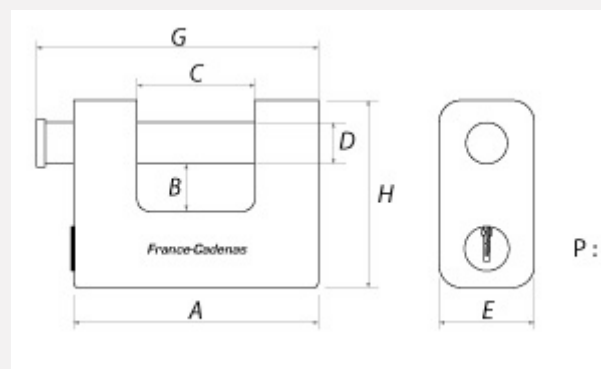

France-Cadenas

Cadenas monobloc IFAM Armed U 60

Référence	IFA_ARMED-U-60\$
Serrure :	Clé
Clé prisonnière :	Oui
Conditionnement :	Boîte
Lieu de fabrication :	Chine
Nombre de clés :	2
Grade du cadenas (EN 12320)	4
Anse détachable :	Non
Utilisation extérieure :	Oui
Niveau de sécurité :	Sécurité
Technologie :	Goupilles
Exécution :	Varié
Exécution :	S'ouvrant
Type :	Cadenas

Caractéristiques Techniques

A - Largeur du corps (mm)	62
B - Hauteur sous anse (mm)	11
C - Écartement de l'anse (mm)	22
D - Diamètre de l'anse (mm)	10
E - Épaisseur du corps (mm)	24
G - Largeur de l'anse (mm)	72.50
H - Hauteur totale (mm)	55.5
P - Poids (Kg)	0.45

Schema

Description

Cadenas monobloc IFAM Armed U 60 avec corps 60 mm.