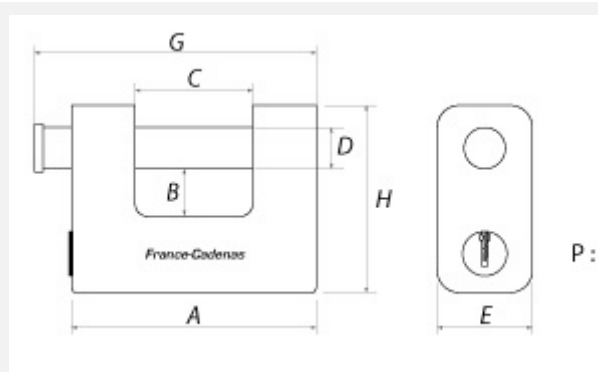

France-Cadenas

Cadenas monobloc IFAM Armed U 60

Référence	IFA_ARMED-U-60\$
Serrure :	Clé
Clé prisonnière :	Oui
Conditionnement :	Boîte
Lieu de fabrication :	Chine
Nombre de clés :	2
Grade du cadenas (EN 12320)	4
Anse détachable :	Non
Utilisation extérieure :	Oui
Niveau de sécurité :	Sécurité
Technologie :	Goupilles
Exécution :	Varié
Exécution :	S'ouvrant
Type :	Cadenas

Caractéristiques Techniques

A - Largeur du corps (mm)	62
B - Hauteur sous anse (mm)	11
C - Écartement de l'anse (mm)	22
D - Diamètre de l'anse (mm)	10
E - Épaisseur du corps (mm)	24
G - Largeur de l'anse (mm)	72.50
H - Hauteur totale (mm)	55.5
P - Poids (Kg)	0.45

Schema

Description

Cadenas monobloc IFAM Armed U 60 avec corps 60 mm.