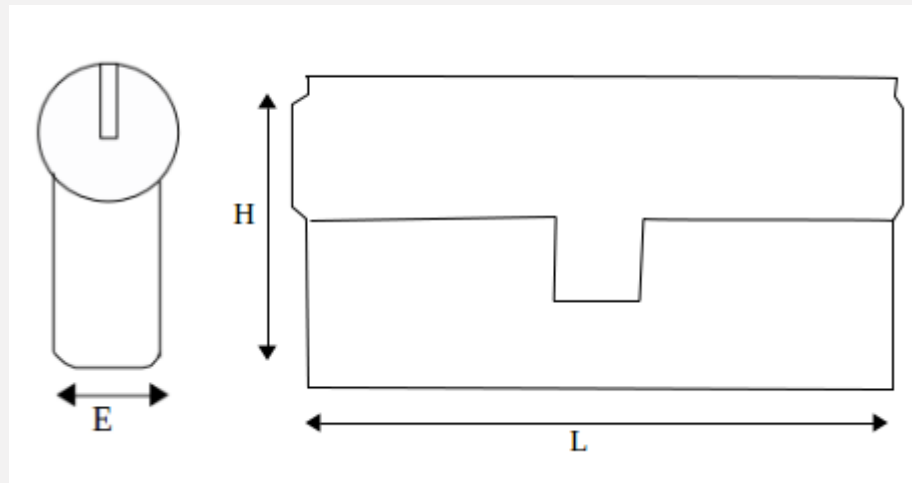

France-Cadenas

Cylindre de haute sécurité IFAM WX1000

IFAM

Référence	IFA_CYL-WX1000-30-30\$
Serrure :	Clé
Conditionnement :	Boîte
Lieu de fabrication :	Espagne
Nombre de clés :	5
Utilisation extérieure :	Oui
Niveau de sécurité :	Haute sécurité
Technologie :	Goupilles
Exécution :	Varié
Exécution :	S'ouvrant
Type :	Cylindres
Serrure débrayable :	Oui

Caractéristiques Techniques

P - Poids (Kg) 0.2

Schema

Description

Barillet debrayable haute sécurité IFAM WX1000 au profil européen, livré avec 5 clés protégées.