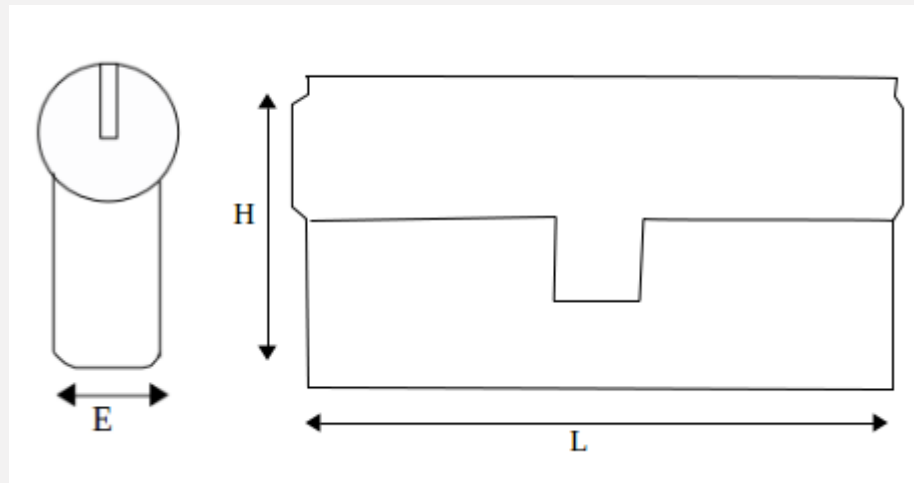

France-Cadenas

Cylindre de haute sécurité IFAM WX1000

IFAM

Référence	IFA_CYL-WX1000-30-30\$
Serrure :	Clé
Conditionnement :	Boîte
Lieu de fabrication :	Espagne
Nombre de clés :	5
Utilisation extérieure :	Oui
Niveau de sécurité :	Haute sécurité
Technologie :	Goupilles
Exécution :	Varié
Exécution :	S'ouvrant
Type :	Cylindres
Serrure débrayable :	Oui

Caractéristiques Techniques

P - Poids (Kg) 0.2

Schema

Description

Barillet debrayable haute sécurité IFAM WX1000 au profil européen, livré avec 5 clés protégées.