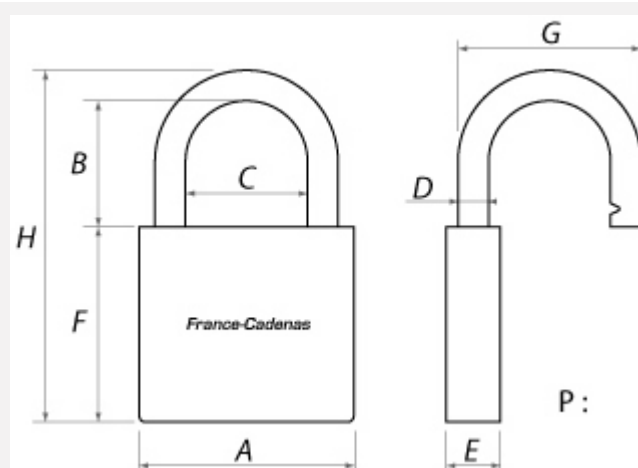

France-Cadenas

Cadenas à combinaison IFAM R4MK

IFAM

Référence	IFA_R4MK
Serrure :	Combinaison 4 molettes
Conditionnement :	1
Nombre de clés :	1
Anse détachable :	Non
Utilisation extérieure :	Oui
Niveau de sécurité :	Sûreté
Technologie :	Molettes
Exécution :	Varié
Type :	Cadenas

Caractéristiques Techniques

A - Largeur du corps (mm)	41.5
B - Hauteur sous anse (mm)	25.1
C - Écartement de l'anse (mm)	19.7
D - Diamètre de l'anse (mm)	6.5
E - Épaisseur du corps (mm)	15.6
F - Hauteur du corps (mm)	51.2
H - Hauteur totale (mm)	82.2
P - Poids (Kg)	0.3

Schema

Description

Cadenas IFAM R4MK : **cadenas à combinaison avec clé de secours**