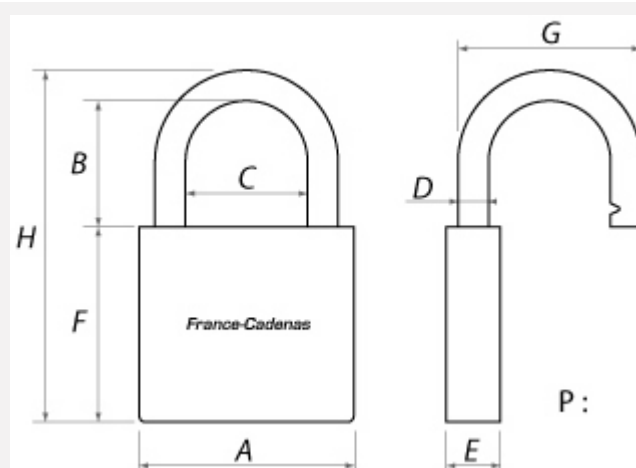

France-Cadenas

Cadenas à combinaison IFAM R4MK

IFAM

Référence	IFA_R4MK
Serrure :	Combinaison 4 molettes
Conditionnement :	1
Nombre de clés :	1
Anse détachable :	Non
Utilisation extérieure :	Oui
Niveau de sécurité :	Sûreté
Technologie :	Molettes
Exécution :	Varié
Type :	Cadenas

Caractéristiques Techniques

A - Largeur du corps (mm)	41.5
B - Hauteur sous anse (mm)	25.1
C - Écartement de l'anse (mm)	19.7
D - Diamètre de l'anse (mm)	6.5
E - Épaisseur du corps (mm)	15.6
F - Hauteur du corps (mm)	51.2
H - Hauteur totale (mm)	82.2
P - Poids (Kg)	0.3

Schema

Description

Cadenas IFAM R4MK : **cadenas à combinaison avec clé de secours**