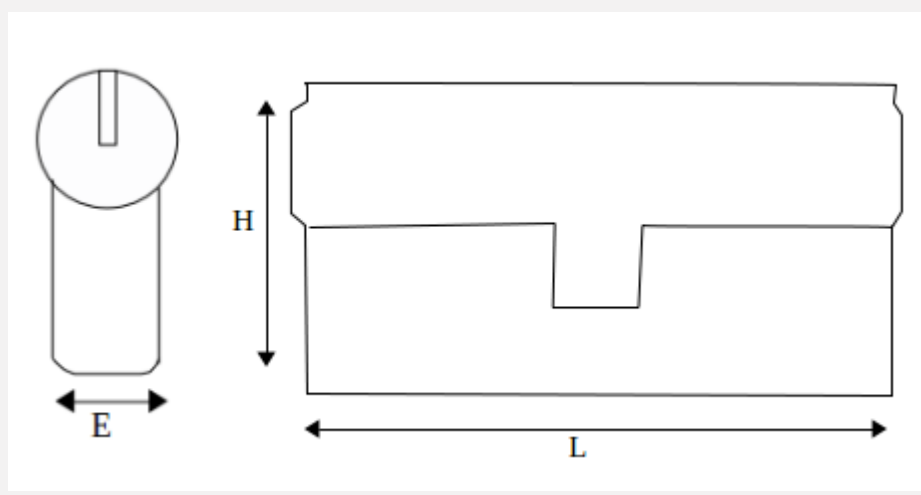

## Cylindre de porte IFAM F6S

**IFAM**

Référence	IFA_CYL-F6S-30-30\$
Serrure :	Clé
Conditionnement :	Boîte
Lieu de fabrication :	Espagne
Nombre de clés :	5
Utilisation extérieure :	Oui
Niveau de sécurité :	Sûreté
Technologie :	Goupilles
Exécution :	Varié
Exécution :	S'entrouvrant
Type :	Cylindres
Serrure débrayable :	Oui

## Caractéristiques Techniques

E - Épaisseur du corps (mm)	10
H - Hauteur totale (mm)	32.9
P - Poids (Kg)	0.285

Schema