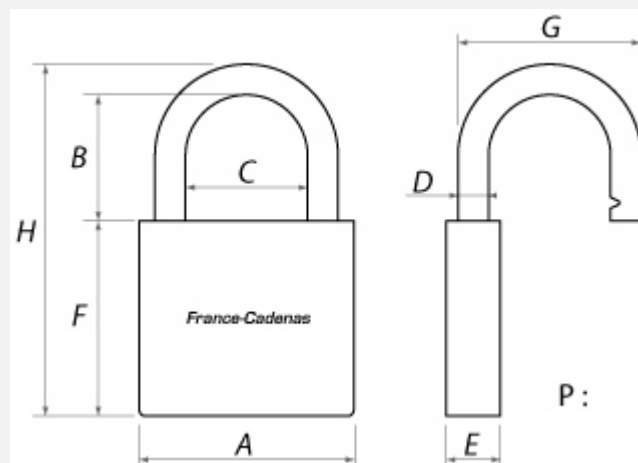

France-Cadenas

IFAM E25

Référence	IFA_E25\$
Serrure :	Clé
Clé prisonnière :	Non
Conditionnement :	Boîte
Nombre de clés :	2
Anse détachable :	Non
Niveau de sécurité :	Sûreté
Technologie :	Goupilles
Exécution :	Varié
Exécution :	S'ouvrant
Type :	Cadenas

Caractéristiques Techniques

A - Largeur du corps (mm)	25
B - Hauteur sous anse (mm)	14
C - Écartement de l'anse (mm)	12.5
D - Diamètre de l'anse (mm)	4
E - Épaisseur du corps (mm)	11.60
F - Hauteur du corps (mm)	24.5
G - Largeur de l'anse (mm)	20.80
H - Hauteur totale (mm)	42.2
P - Poids (Kg)	0.06

Schema

Description

Cadenas IFAM E-25 en laiton massif et anse en acier cémenté pour **sécuriser vos biens**