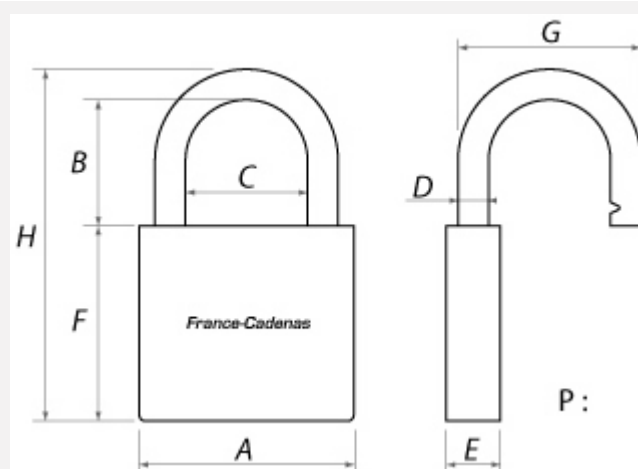

France-Cadenas

Cadenas à anse amovible IFAM K50 AD

Référence	IFA_K50AD\$
Serrure :	Clé
Clé prisonnière :	Non
Conditionnement :	Blister
Lieu de fabrication :	Espagne
Nombre de clés :	2
Anse détachable :	Oui
Utilisation extérieure :	Oui
Niveau de sécurité :	Sûreté
Technologie :	Goupilles
Exécution :	Varié
Type :	Cadenas

Caractéristiques Techniques

A - Largeur du corps (mm)	50
B - Hauteur sous anse (mm)	De 60 à 150
C - Écartement de l'anse (mm)	29
D - Diamètre de l'anse (mm)	8
F - Hauteur du corps (mm)	40
H - Hauteur totale (mm)	185
P - Poids (Kg)	0.38

Schema

Description

Cadenas à anse longue amovible et réglable IFAM K50-AD. Corps laiton, anse en acier trempé réglable de 60 à 150 mm.