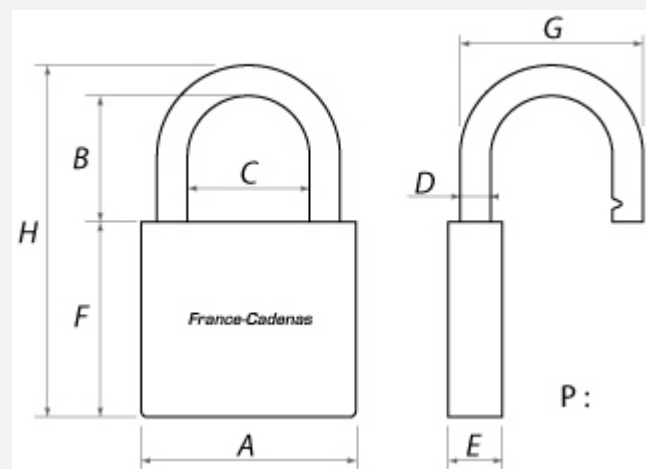

## **Cadenas de scellé jaune numérotés**

---

Aucune  
image  
disponible

Référence	SAG_SCE
Conditionnement :	Boîte de 20
Lieu de fabrication :	Chine
Anse détachable :	Non
Niveau de sécurité :	Sûreté
Type :	Cadenas

## Caractéristiques Techniques

A - Largeur du corps (mm)	42
B - Hauteur sous anse (mm)	49
C - Écartement de l'anse (mm)	16
D - Diamètre de l'anse (mm)	4
F - Hauteur du corps (mm)	28
H - Hauteur totale (mm)	75
P - Poids (Kg)	0.02

## Description

**Cadenas de scellés** en plastique jaune avec un anneau de fermeture en acier.