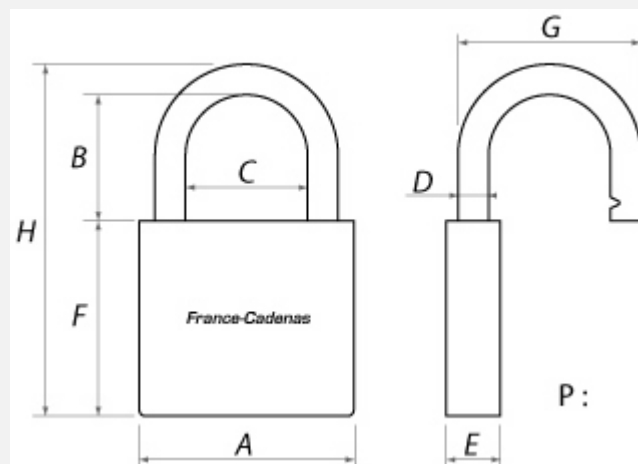

France-Cadenas

Cadenas électronique PLLW362 ABLOY PROTEC2 CLIQ

ABLOY

Référence	ABL_CLIQ- PLLW362T
Serrure :	Clé
Lieu de fabrication :	Finlande
Grade du cadenas (EN 12320)	6
Anse détachable :	Non
Utilisation extérieure :	Oui
Niveau de sécurité :	Haute sécurité
Technologie :	Électronique
Technologie :	À clé, disques rotatifs
Exécution :	S'ouvrant
Exécution :	Organigramme
Type :	Cadenas

Caractéristiques Techniques

A - Largeur du corps (mm)	72
B - Hauteur sous anse (mm)	25, 50
C - Écartement de l'anse (mm)	31
D - Diamètre de l'anse (mm)	14
P - Poids (Kg)	1

Schema

Description

Cadenas électronique de très haute sécurité **ABLOY PLLW362 PROTEC2 CLIQ**