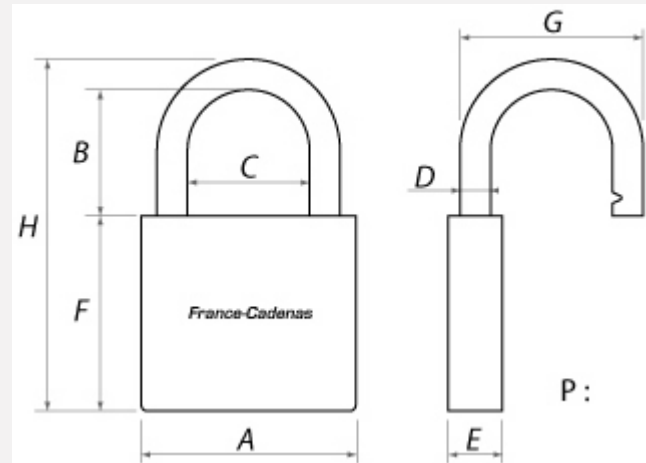

## **Cadenas électronique PLLW340 ABLOY PROTEC2 CLIQ**

**ABLOY**

Référence	ABL_CLIQ- PLLW340T-25\$
Serrure :	Clé
Lieu de fabrication :	Finlande
Grade du cadenas (EN 12320)	4
Anse détachable :	Non
Utilisation extérieure :	Oui
Niveau de sécurité :	Haute sécurité
Technologie :	Électronique
Technologie :	À clé, disques rotatifs
Exécution :	S'ouvrant
Exécution :	Organigramme
Type :	Cadenas

## Caractéristiques Techniques

A - Largeur du corps (mm)	57
B - Hauteur sous anse (mm)	25, 50
C - Écartement de l'anse (mm)	28
D - Diamètre de l'anse (mm)	10
P - Poids (Kg)	1

Schema