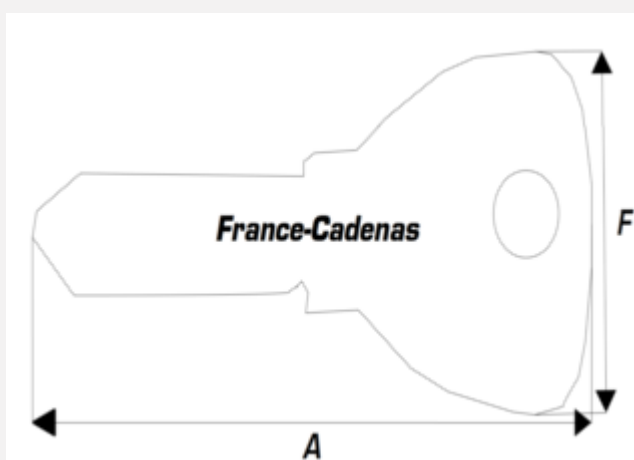

France-Cadenas

Clé ABLOY EXEC

Référence

ABL_CER

Lieu de fabrication :

Finlande

Type :

Clés

ABLOY

Caractéristiques Techniques

P - Poids (Kg)

0.009

Schema

Description

Clé en reproduction **ABLOY EXEC** (uniquement disponible sur numéro existant)