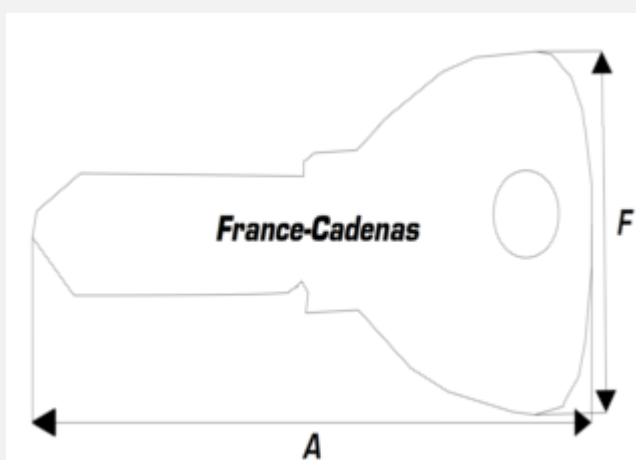

France-Cadenas

Clé ABLOY EXEC

Référence

ABL_CER

Lieu de fabrication :

Finlande

Type :

Clés

ABLOY

Caractéristiques Techniques

P - Poids (Kg)

0.009

Schema

Description

Clé en reproduction **ABLOY EXEC** (uniquement disponible sur numéro existant)