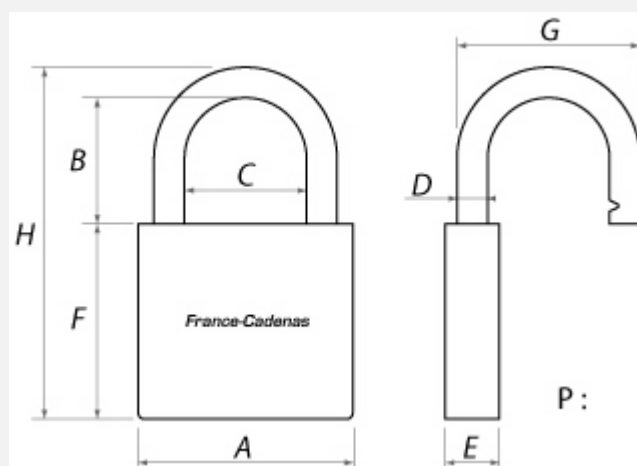

France-Cadenas

Cadenas de sécurité anse haute **SQUIRE** Warrior 45/2.5

Référence	SQR_WR45-2.5\$
Serrure :	Clé
Clé prisonnière :	Non
Lieu de fabrication :	Grande Bretagne
Nombre de clés :	2
Grade du cadenas (EN 12320)	3
Anse détachable :	Non
Utilisation extérieure :	Oui
Niveau de sécurité :	Sécurité
Technologie :	Goupilles
Exécution :	Varié
Exécution :	S'ouvrant
Type :	Cadenas

Caractéristiques Techniques

A - Largeur du corps (mm)	45
B - Hauteur sous anse (mm)	63
C - Écartement de l'anse (mm)	20
D - Diamètre de l'anse (mm)	8

Schema

Description

Cadenas anse haute SQUIRE Warrior 45/2.5, cadenas à clé homologué grade 2 norme EN 12320.