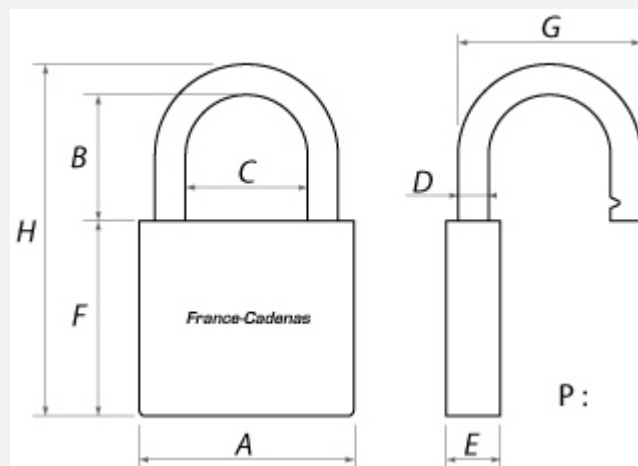

## **Combo Diskus 20/80+140/120**

Security Tech Germany

Référence	FC_20-80+140-120
Clé prisonnière :	Oui
Lieu de fabrication :	Allemagne
Nombre de clés :	2
Anse détachable :	Non
Niveau de sécurité :	Sécurité
Type :	Cadenas
Type :	Chaînes et Câbles

## Caractéristiques Techniques

A - Largeur du corps (mm)	81
B - Hauteur sous anse (mm)	18
C - Écartement de l'anse (mm)	25
D - Diamètre de l'anse (mm)	11
P - Poids (Kg)	0.5

Schema

## Description

Ensemble ABUS **Diskus inox** composé d'un cadenas haute sécurité **ABUS Diskus 20/80** et d'un porte-cadenas **inox ABUS Diskus 140/120**. Idéal pour sécuriser les portes garages, de box, d'abris de jardin, de fourgons et camionnettes