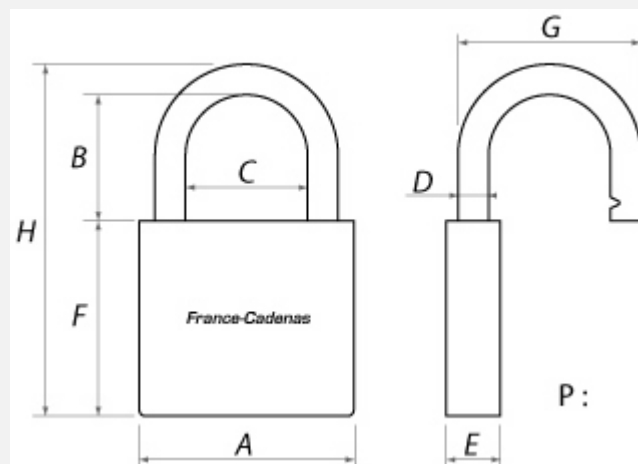

France-Cadenas

Combo Diskus 20/80+140/120

Security Tech Germany

Référence	FC_20-80+140-120
Clé prisonnière :	Oui
Lieu de fabrication :	Allemagne
Nombre de clés :	2
Anse détachable :	Non
Niveau de sécurité :	Sécurité
Type :	Cadenas
Type :	Chaînes et Câbles

Caractéristiques Techniques

A - Largeur du corps (mm)	81
B - Hauteur sous anse (mm)	18
C - Écartement de l'anse (mm)	25
D - Diamètre de l'anse (mm)	11
P - Poids (Kg)	0.5

Schema

Description

Ensemble ABUS **Diskus inox** composé d'un cadenas haute sécurité **ABUS Diskus 20/80** et d'un porte-cadenas **inox ABUS Diskus 140/120**. Idéal pour sécuriser les portes garages, de box, d'abris de jardin, de fourgons et camionnettes