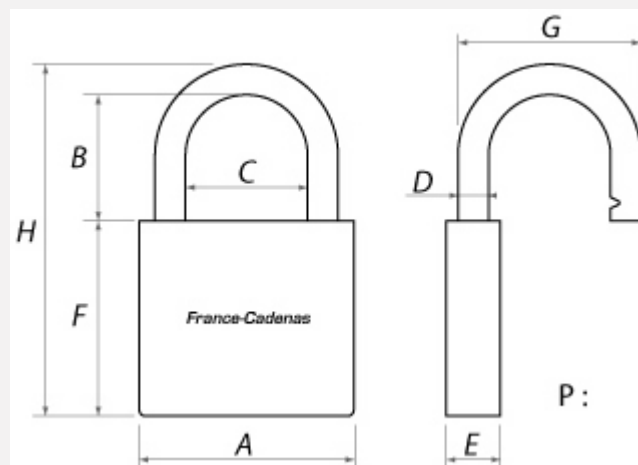

France-Cadenas

Cadenas ABLOY PL340, anse de 50 mm Classe 4

ABLOY

Référence	ABL_PL340B-50\$
Serrure :	Clé
Clé prisonnière :	Oui
Grade du cadenas (EN 12320)	4
Anse détachable :	Non
Utilisation extérieure :	Oui
Niveau de sécurité :	Haute sécurité
Technologie :	À clé, disques rotatifs
Exécution :	Varié
Exécution :	S'entrouvrant
Exécution :	Organigramme
Type :	Cadenas

Caractéristiques Techniques

A - Largeur du corps (mm)	57
B - Hauteur sous anse (mm)	50
C - Écartement de l'anse (mm)	28
D - Diamètre de l'anse (mm)	10
E - Épaisseur du corps (mm)	25
F - Hauteur du corps (mm)	52.7
G - Largeur de l'anse (mm)	48
H - Hauteur totale (mm)	112
P - Poids (Kg)	0.5

Schema

Description

Cadenas **ABLOY PL340** : cadenas haute sécurité, anse haute de 50 mm. Classe 4 norme EN 12320 avec une serrure SENTRY ou PROTEC2.