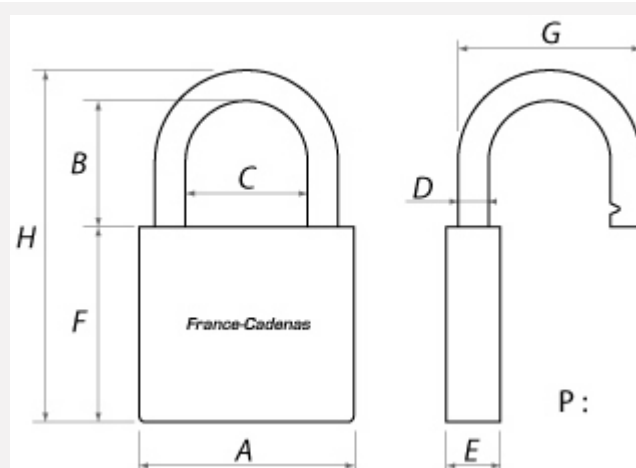

Caractéristiques Techniques

A - Largeur du corps (mm)	30
B - Hauteur sous anse (mm)	17
C - Écartement de l'anse (mm)	15
D - Diamètre de l'anse (mm)	5
E - Épaisseur du corps (mm)	13
F - Hauteur du corps (mm)	28
G - Largeur de l'anse (mm)	25
P - Poids (Kg)	0.08

Schema

Description

Cadenas CITY 30: **cadenas laiton massif anse acier cémenté**. Made in France.