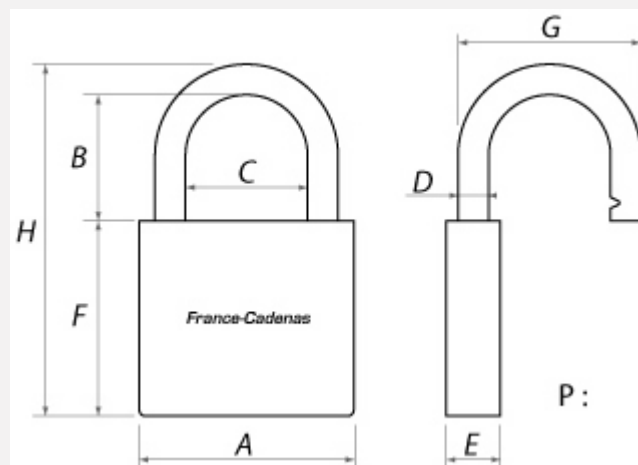

France-Cadenas

Cadenas IFAM InoxTop 40

Référence	IFA_INOXTOP40\$
Serrure :	Clé
Clé prisonnière :	Oui
Conditionnement :	Boîte individuelle
Lieu de fabrication :	Espagne
Nombre de clés :	3
Anse détachable :	Non
Utilisation extérieure :	Oui
Niveau de sécurité :	Sécurité
Technologie :	À clé, disques rotatifs
Exécution :	Varié
Exécution :	S'ouvrant
Type :	Cadenas

Caractéristiques Techniques

A - Largeur du corps (mm)	40
B - Hauteur sous anse (mm)	22
C - Écartement de l'anse (mm)	19
D - Diamètre de l'anse (mm)	8
E - Épaisseur du corps (mm)	21
F - Hauteur du corps (mm)	34
G - Largeur de l'anse (mm)	35
H - Hauteur totale (mm)	64
P - Poids (Kg)	0.35

Schema

Description

Cadenas 40 mm spécial extérieur tout inox IFAM InoxTop 40 : cadenas inox fabriqué 100% en acier inoxydable.

Qualité/prix imbattable !