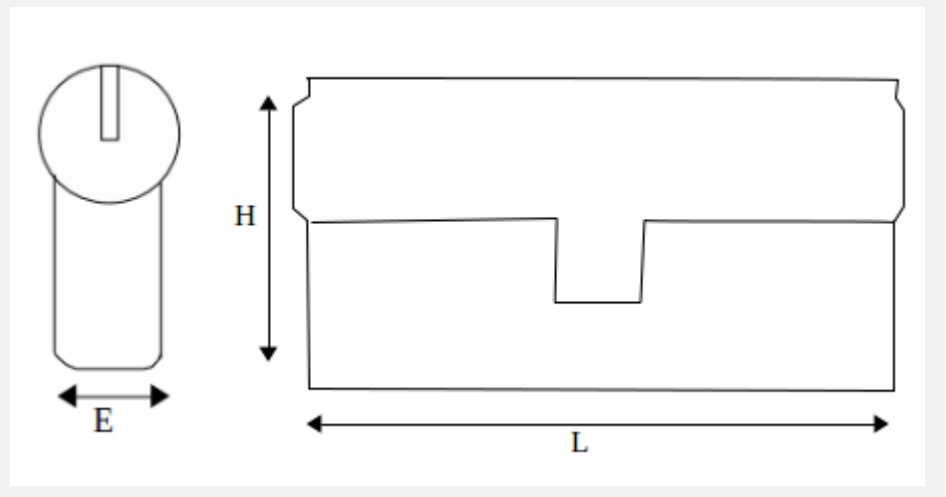

France-Cadenas

Cylindre de sécurité TOKOZ TECH 300

TOKOZ®

Référence	TOK_CYL-TECH-30-30\$
Serrure :	Clé
Nombre de clés :	3
Grade du cadenas (EN 12320)	3
Utilisation extérieure :	Oui
Niveau de sécurité :	Haute sécurité
Technologie :	Goupilles
Exécution :	Varié
Exécution :	S'ouvrant
Exécution :	Organigramme
Type :	Cylindres

Caractéristiques Techniques

E - Épaisseur du corps (mm)	17
H - Hauteur totale (mm)	32,9
L - Longueur (mm)	30x30 mm, extensible par tranche de 5 mm
P - Poids (Kg)	0.264

Schema

Description

Cylindre européen TOKOZ tech , serrure de porte à goupilles à billes sur lamelles. Livré avec 3 clés protégées et carte de propriété.