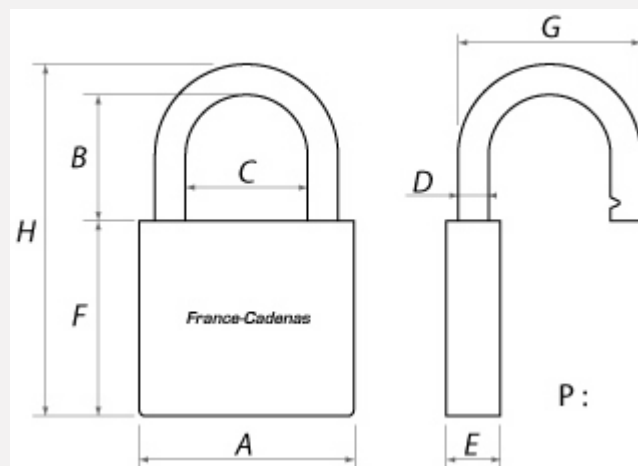

France-Cadenas

Combo TOKOZ Gama PRO 70CS + BP GOLEM

TOKOZ®

Référence	FC_GAMA70CS+BPGOLEM
Serrure :	Clé
Clé prisonnière :	Oui
Lieu de fabrication :	Rep. Tchèque
Nombre de clés :	3
Grade du cadenas (EN 12320)	5
Anse détachable :	Non
Utilisation extérieure :	Oui
Niveau de sécurité :	Haute sécurité
Technologie :	À clé, disques rotatifs
Exécution :	Varié
Exécution :	S'ouvrant
Type :	Cadenas

Caractéristiques Techniques

A - Largeur du corps (mm)	72
B - Hauteur sous anse (mm)	27
C - Écartement de l'anse (mm)	28
D - Diamètre de l'anse (mm)	16
P - Poids (Kg)	3.7

Schema

Description

Ensemble Tokoz Gama Pro grade 4+ : **la solution haute sécurité** pour les portes entrepôts, portes de garages, box, portes de fourgons et camions