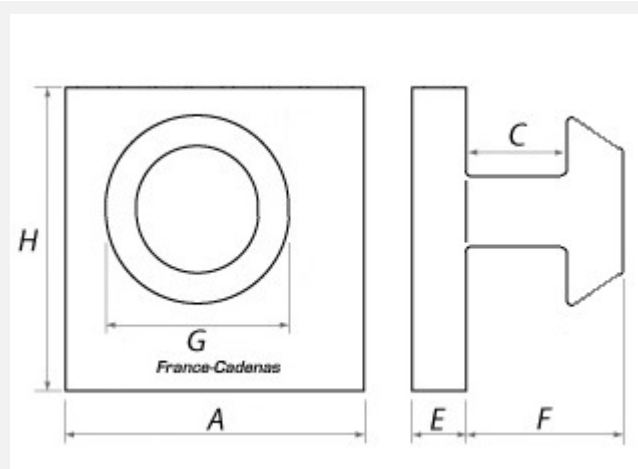

France-Cadenas

SOMAR-06

Référence	FC_SOMAR06
Utilisation extérieure :	Oui
Niveau de sécurité :	Haute sécurité
Type :	Accessoires

France-Cadenas
Le spécialiste de cadenas. Qualité & Service

Caractéristiques Techniques

A - Largeur du corps (mm)	150
C - Écartement de l'anse (mm)	30
E - Épaisseur du corps (mm)	20
F - Hauteur du corps (mm)	55
G - Largeur de l'anse (mm)	70
H - Hauteur totale (mm)	160
P - Poids (Kg)	8

Schema