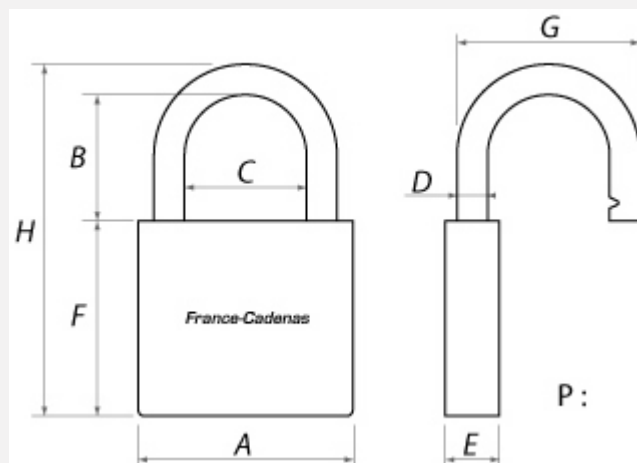

Caractéristiques Techniques

A - Largeur du corps (mm)	86
B - Hauteur sous anse (mm)	90
C - Écartement de l'anse (mm)	48
D - Diamètre de l'anse (mm)	8
E - Épaisseur du corps (mm)	31
F - Hauteur du corps (mm)	34
G - Largeur de l'anse (mm)	64
H - Hauteur totale (mm)	135
P - Poids (Kg)	0.24

Schema

Description

IFAM Cadenas Pompier 14 mm