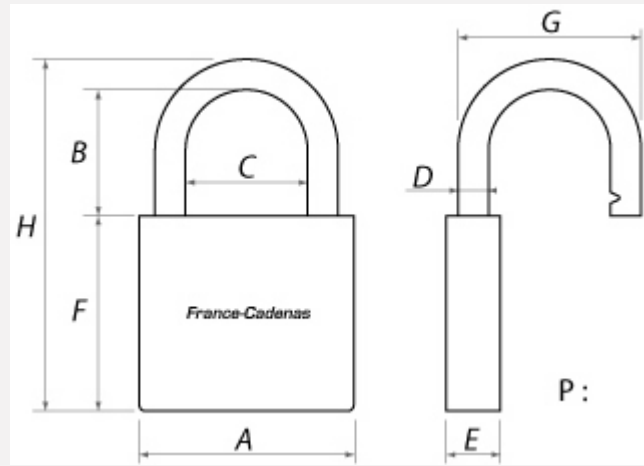

France-Cadenas

ABUS 74/40HB38 rouge

Security Tech Germany

Référence	ABU_74-40HB38-RED
Serrure :	Clé
Nombre de clés :	1
Niveau de sécurité :	Consignation
Technologie :	Goupilles
Exécution :	Varié
Type :	Cadenas

Caractéristiques Techniques

A - Largeur du corps (mm)	40
B - Hauteur sous anse (mm)	38
C - Écartement de l'anse (mm)	19
D - Diamètre de l'anse (mm)	6.6
P - Poids (Kg)	0.112

Schema

Description

Cadenas de consignation **ABUS 74/40HB38 rouge.**