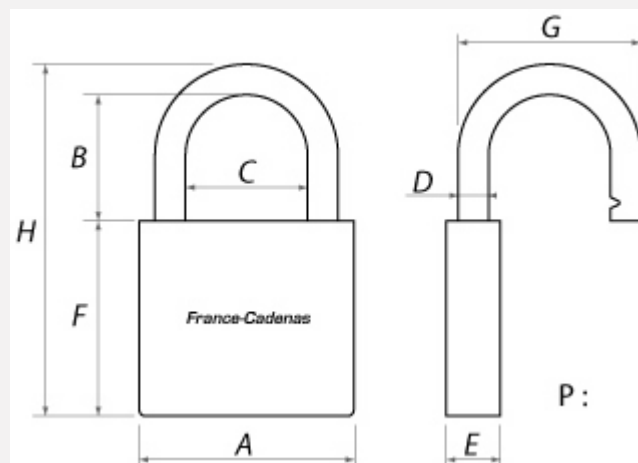

France-Cadenas

Tokoz Gama Pro 60CS Classe 4

Référence	TOK_GAMA-60CS-SLV\$
Serrure :	Clé
Conditionnement :	Boîte
Lieu de fabrication :	Rép. Tchèque
Nombre de clés :	3
Grade du cadenas (EN 12320)	4
Utilisation extérieure :	Oui
Niveau de sécurité :	Haute sécurité
Technologie :	À clé, disques rotatifs
Exécution :	Varié
Exécution :	S'ouvrant
Type :	Cadenas

Caractéristiques Techniques

A - Largeur du corps (mm)	62
B - Hauteur sous anse (mm)	25
C - Écartement de l'anse (mm)	25
D - Diamètre de l'anse (mm)	12
E - Épaisseur du corps (mm)	28.5
F - Hauteur du corps (mm)	58.5
G - Largeur de l'anse (mm)	53
H - Hauteur totale (mm)	95.5
P - Poids (Kg)	0.82

Schema

Description

Cadenas **haute sécurité** 60 mm en acier cémenté, anse protégée, **classe 4** norme EN 12320, serrure sur carte code.