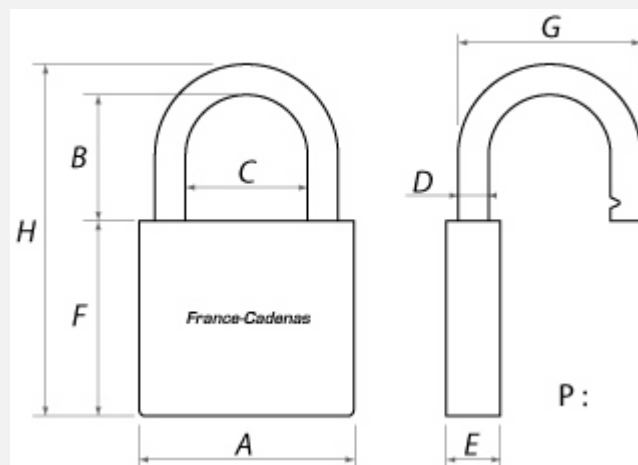

France-Cadenas

Cadenas ABLOY PL342 à anse protégée Classe 4

ABLOY

Référence	ABL_PL342B\$
Serrure :	Clé
Clé prisonnière :	Oui
Conditionnement :	Boîte
Lieu de fabrication :	Finlande
Nombre de clés :	2
Grade du cadenas (EN 12320)	4
Anse détachable :	Non
Utilisation extérieure :	Oui
Niveau de sécurité :	Haute sécurité
Technologie :	À clé, disques rotatifs
Exécution :	Varié
Exécution :	S'ouvrant
Type :	Cadenas

Caractéristiques Techniques

A - Largeur du corps (mm)	57
B - Hauteur sous anse (mm)	25
C - Écartement de l'anse (mm)	26.5
D - Diamètre de l'anse (mm)	10
E - Épaisseur du corps (mm)	25
F - Hauteur du corps (mm)	75.7
G - Largeur de l'anse (mm)	57
H - Hauteur totale (mm)	87.5
P - Poids (Kg)	0.64

Schema

Description

Cadenas **ABLOY PL342** : cadenas haute sécurité anse protégée, 2 clés incluses, classe 4 norme EN 12320.