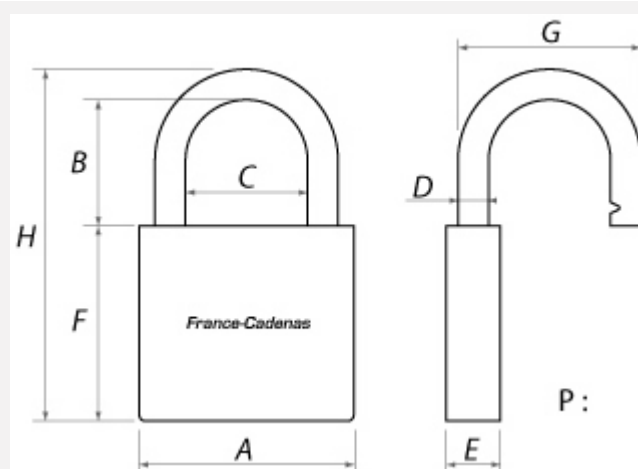

France-Cadenas

Cadenas ISEO CITY 35

Référence	ISE_CITY35\$
Serrure :	Clé
Niveau de sécurité :	Sûreté
Technologie :	Goupilles
Exécution :	Varié
Exécution :	S'ouvrant
Type :	Cadenas

ISEO

Caractéristiques Techniques

A - Largeur du corps (mm)	35
B - Hauteur sous anse (mm)	20
C - Écartement de l'anse (mm)	17
D - Diamètre de l'anse (mm)	6
E - Épaisseur du corps (mm)	13,5
H - Hauteur totale (mm)	55
P - Poids (Kg)	0,12

Schema

Description

Cadenas CITY 35: **cadenas laiton massif anse acier cémenté**. Fermeture des caisses à outils, consignes, vestiaires