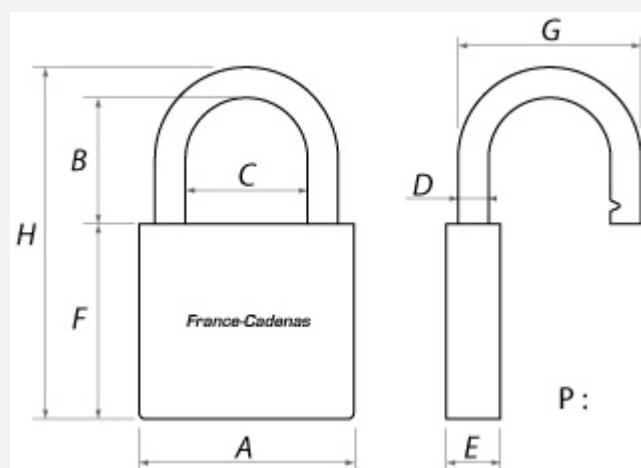

Caractéristiques Techniques

A - Largeur du corps (mm)	220
B - Hauteur sous anse (mm)	100
C - Écartement de l'anse (mm)	29
D - Diamètre de l'anse (mm)	14
H - Hauteur totale (mm)	120
P - Poids (Kg)	6,94

Schema

Description

ABUS ConLock 215/100 : Antivol pour containers de chantier, portes de camions, portes métalliques.