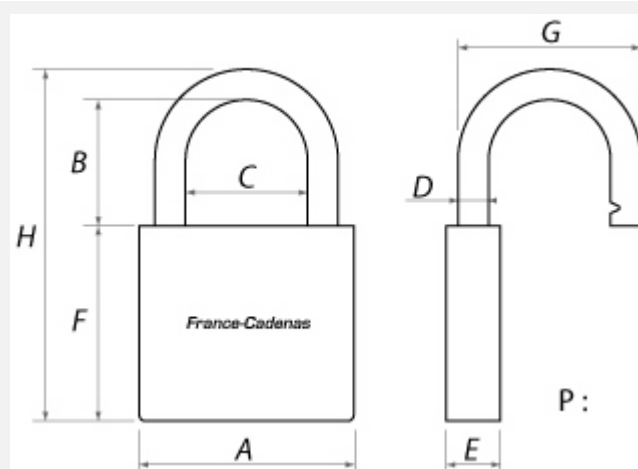

France-Cadenas

ABUS 145/40

Security Tech Germany

Référence	ABU_145-40-BLU\$
Serrure :	Combinaison 4 molettes
Anse détachable :	Non
Niveau de sécurité :	Sûreté
Technologie :	Molettes
Type :	Cadenas

Caractéristiques Techniques

A - Largeur du corps (mm)	42
B - Hauteur sous anse (mm)	25
C - Écartement de l'anse (mm)	22
D - Diamètre de l'anse (mm)	6
E - Épaisseur du corps (mm)	17
H - Hauteur totale (mm)	77
P - Poids (Kg)	0.110

Schema

Description

Cadenas **ABUS 145/40** : boîtier massif en aluminium anodisé, 8 coloris, serrure à combinaison programmable, 4 molettes : 10 000 combinaisons.